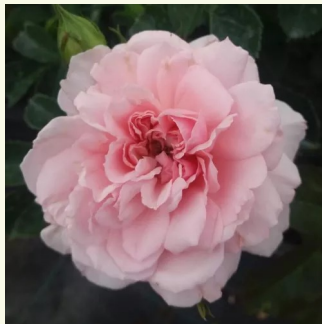

dunkelrot - englische rosen
75-120 cm
stark duftend - -
David Austin

Rosa Auswith

hellrosa - englische rosen
90-150 cm
mittel-stark duftend - zitrus-und mochusduft
David Austin

Rosa Auswonder

rosa mit apricosenstich - englische rosen
75-100 cm
stark duftend - süßer, fruchtiger myrrhenduft
David Austin