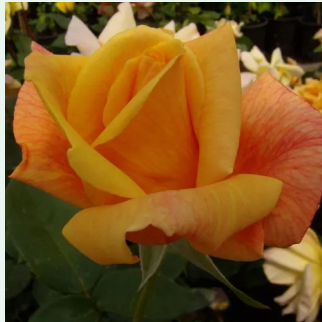

Rosa Sutter's Gold

orange-gelb - kletterrosen
380-420 cm
stark duftend - süßer, fruchtiger duft
O.L. "Ollie" Weeks