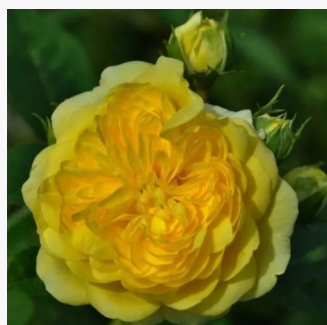

Rosa Anna Mège™

rot - floribundarosen
50-100 cm
diskret duftend - -
Dominique Massad

Rosa Anne Poulsen®

karminrot - floribundarosen
60-100 cm
diskret duftend - -
Poulsen, Svend

Rosa Anny Duprey®

zitronengelb - floribunda-grandiflora rosen
80-110 cm
stark duftend - zitronenduft
Meilland International