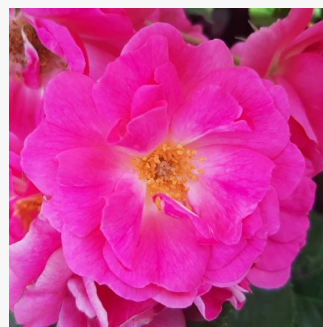

weiß - rot - floribundarosen
120-130 cm
diskret duftend - -
Tim Hermann Kordes

Rosa Ausram

weiß - floribundarosen
60-120 cm
diskret duftend - mochusduft
David Austin

Rosa Baby Blanket®

rosa mit goldgelbem Staubgefäß -
floribundarosen
60-75 cm
diskret duftend - -
Wilhelm Kordes III.