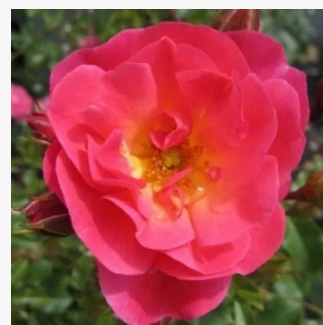

Rosa Maxi-Vita®

rosa - floribundarosen
60-70 cm
duftlos - -
W. Kordes & Sons