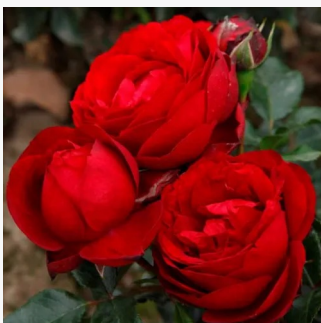

Rosa Till Eulenspiegel®

rot - floribundarosen
60-90 cm
diskret duftend - -
W. Kordes & Sons