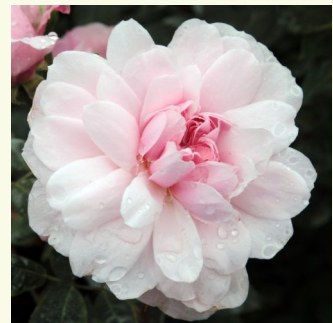

Rosa Auslight

rosa - englische rosen
120-240 cm
stark duftend - süßer duft
David Austin

Rosa Ausmary

rosa - englische rosen
120-150 cm
stark duftend - -
David Austin

Rosa Ausmas

goldgelb - englische rosen
150-300 cm
stark duftend - duft der damaszener rose
David Austin