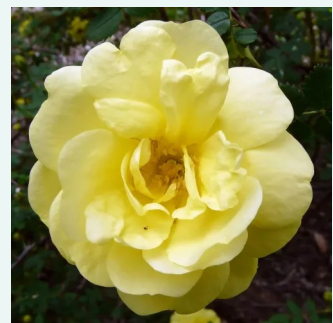

Rosa Rosa Harisonii

schwaches gelb - alte rosen
90-300 cm
diskret duftend - fruchtiger duft
George Folliott Harison