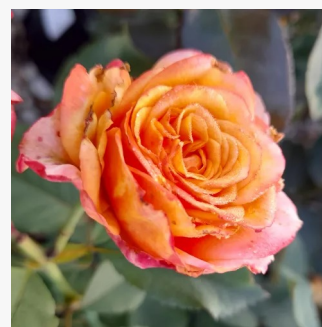

Rosa La Villa Cotta®

gelb - rosa - floribunda-grandiflora rosen
90-120 cm
diskret duftend - -
W. Kordes' Söhne®