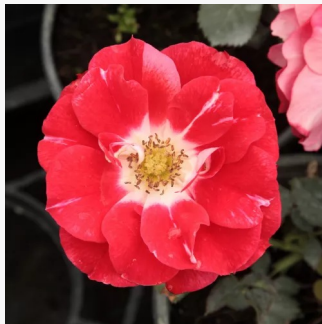

Rosa Picasso™

hellrot mit weißem zentrum - floribundarosen
60-75 cm
duftlos - -
Samuel Darragh McGredy IV.