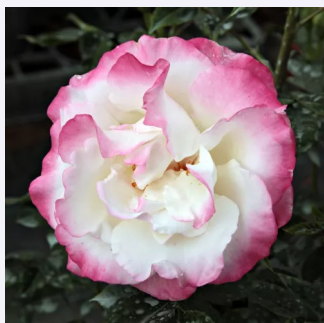

orange - park und strauchrosen
100-140 cm
diskret duftend - zitronenduft
Patrick Dickson

Rosa Heavenly Pink®

rosa - park und strauchrosen
60-90 cm
diskret duftend - -
Louis Lens

Rosa Lydia®

rot-orange - park und strauchrosen
180-220 cm
stark duftend - teeduft
Reimer Kordes