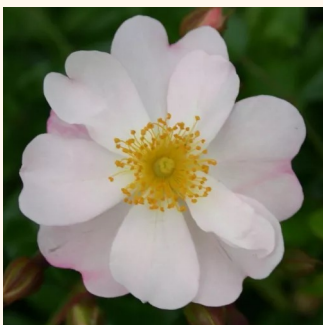

Rosa Magic Blanket

weiß - bodendecker rosen
60-80 cm
mittel-stark duftend - süßer duft
Hans Jürgen Evers

Rosa Mauve™

hellrot - bodendecker rosen
30-40 cm
diskret duftend - -
PhenoGeno Roses

Rosa Medeo®

weiß - bodendecker rosen
60-70 cm
diskret duftend - -
W. Kordes & Sons