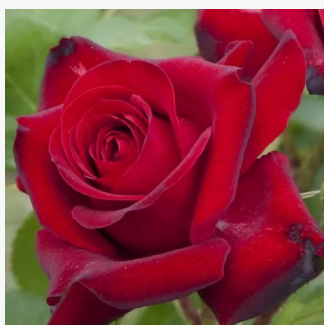

Rosa Nagyhagymás

hellrosa - floribundarosen
40-50 cm
duftlos - -
Márk Gergely

Rosa Neon®

rosa - floribundarosen
30-60 cm
diskret duftend - -
W. Kordes' Söhne®

Rosa New Imagine™

cremefarben mit lila-violetten streifen -
floribundarosen
70-90 cm
diskret duftend - -
Francois Dorieux II.