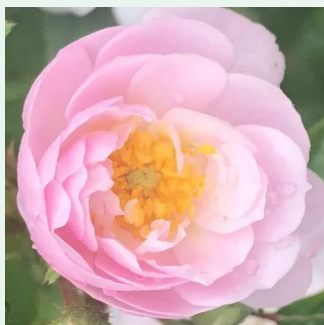

Rosa Little Rambler

hellrosa - kletterrosen
150-245 cm
stark duftend - süßer duft
Christopher H. Warner