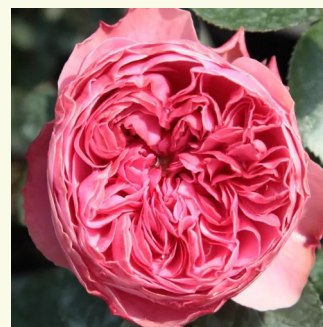

Rosa Lavander™

violett - nostalgische rosen
50-70 cm
stark duftend - teeduft
PhenoGeno Roses

Rosa Leah Tutu™

gelb - nostalgische rosen
75-90 cm
diskret duftend - -
Heather M. Horner

Rosa Leonard Dudley Braithwaite

dunkelrot - englische rosen
100-120 cm
stark duftend - duft der alten rose
David Austin

Rosa Leonardo da Vinci®

blassrosa - nostalgische rosen
70-150 cm
diskret duftend - teeduft
Alain Meilland

Rosa Macbeth™