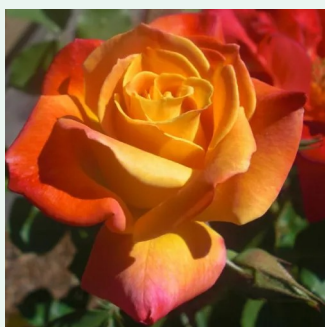

Rosa Joseph's Coat

orange - kletterrosen
245-365 cm
mittel-stark duftend - fruchtiger duft
David L. Armstrong