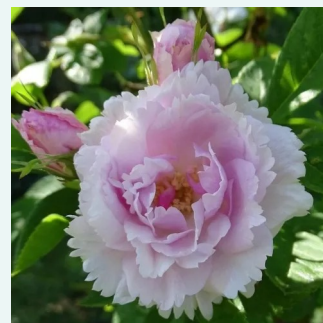

Rosa Ferdinand Pichard

weiß mit purpur oder roten streifen - hybrid
perpetual rosen
120-240 cm
stark duftend - würziger duft
Rémi Tanne

Rosa Fimbriata

weiß - alte rosen
120-150 cm
mittel-stark duftend - teeduft
Morlet