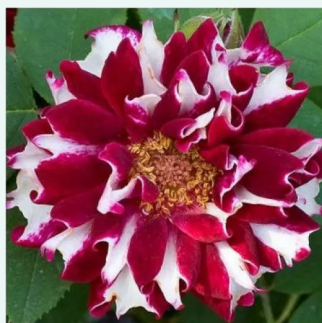

Rosa Président de Sèze

rosa mit weißem rand - gallica rosen
120-150 cm
diskret duftend - -
Mme. Hébert

Rosa Queen of Bourbons

rosamischung - bourbonrosen
180-400 cm
stark duftend - süßer duft
Mauget

Rosa Reine des Violettes

dunkles samtlila - hybrid perpetual rosen
120-240 cm
stark duftend - süßer duft
Mille-Mallet

Rosa Roger Lambelin

rot mit weißem rand - hybrid perpetual rosen
90-150 cm
stark duftend - -
Marie-Louise (aka Widow, Vve) Schwartz