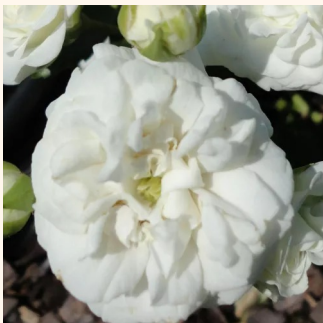

Rosa Hello®

rot - bodendecker rosen
50-60 cm
duftlos - -
Alain Antoine Meilland

Rosa Icy Drift®

weiß - bodendecker rosen
30-40 cm
duftlos - -
Alain Meilland

Rosa Innocencia®

weiß - bodendecker rosen
40-60 cm
diskret duftend - -
W. Kordes & Sons