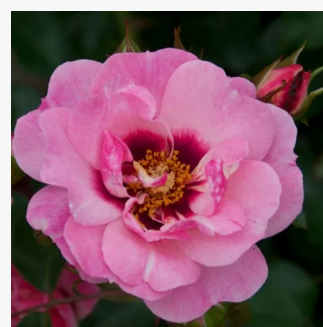

Rosa Esther Queen of Persia™

hellrosa mit dunkler mitte. - floribundarosen
70-90 cm
diskret duftend - -
Christopher H. Warner