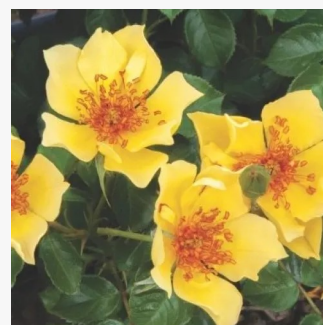

Rosa Ducat™

goldgelb - floribundarosen
40-60 cm
diskret duftend - teeduft
PhenoGeno Roses