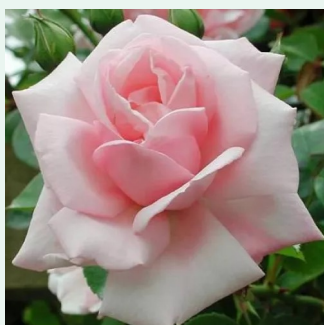

Rosa New Dawn

blassrosa - kletterrosen
300-600 cm
diskret duftend - -
Somerset Rose Nursery