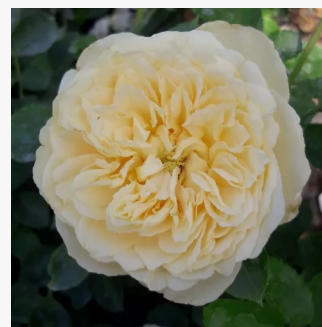

Rosa Lemon™

hellgelb - floribundarosen
80-90 cm
stark duftend - süßer duft
PhenoGeno Roses