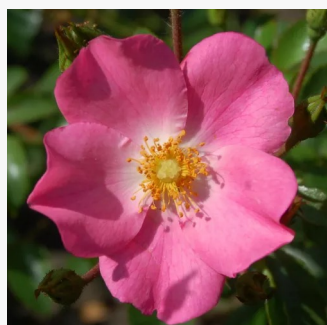

Rosa Fortuna®

rosa - floribundarosen
50-70 cm
duftlos - -
W. Kordes & Sons