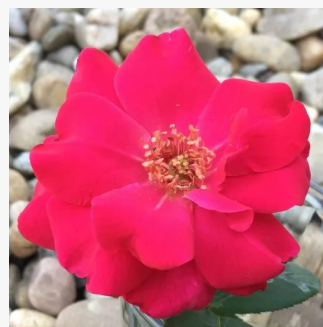

Rosa Anna Mège™

rot - floribundarosen
50-100 cm
diskret duftend - -
Dominique Massad

Rosa Anne Poulsen®

karminrot - floribundarosen
60-100 cm
diskret duftend - -
Poulsen, Svend

Rosa Anny Duprey®

zitronengelb - floribunda-grandiflora rosen
80-110 cm
stark duftend - zitronenduft
Meilland International