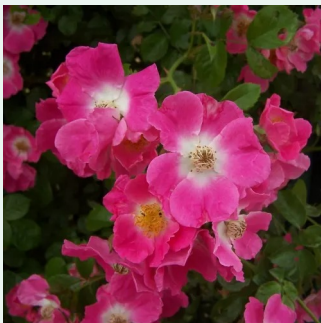

Rosa Aloha®

rosa mit apricosenstich - kletterrosen
200-300 cm
diskret duftend - fruchtiger duft
W. Kordes & Sons

Rosa Amadeus®

rot - kletterrosen
200-250 cm
diskret duftend - -
W. Kordes & Sons

Rosa American Pillar