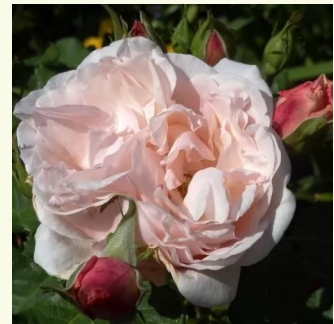

Rosa Charles Rennie Mackintosh

rosa - englische rosen
90-150 cm
diskret duftend - mochusduft
David Austin

Rosa Charlotte

gelb - englische rosen
90-185 cm
diskret duftend - -
David Austin

Rosa Claudia Cardinale™

gelb - nostalgische rosen
150-250 cm
stark duftend - süßer duft
Dominique Massad

Rosa Crocus Rose

weiß - englische rosen
90-120 cm
diskret duftend - teeduft
David Austin

Rosa Diadal™

blassrosa - nostalgische rosen
100-150 cm
diskret duftend - -
-

Rosa Eglantyne

hellrosa - englische rosen
80-120 cm
stark duftend - teerosenduft
David Austin

Rosa Eifelzauber®

rosa - nostalgische rosen
90-150 cm
diskret duftend - -
W. Kordes & Sons

Rosa Eliane Gillet™

weiß - nostalgische rosen
80-120 cm
diskret duftend - -
Dominique Massad

Rosa Ellen

rosa mit apricosenstich - englische rosen
120-130 cm
stark duftend - fruchtiger duft
David Austin

Rosa Emilien Guillot™