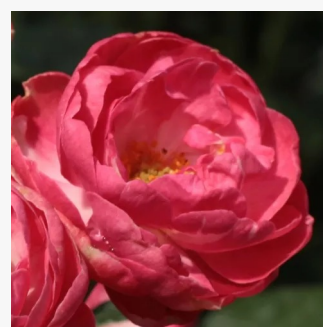

Rosa Diablotin

rot - floribundarosen
80-100 cm
duftlos - -
Georges Delbard, Andre Chabert

Rosa Diamant®

orangerot - floribundarosen
50-90 cm
diskret duftend - -
Reimer Kordes

Rosa Dick Clark™

gelb - rot - floribunda-grandiflora rosen
90-100 cm
stark duftend - -
Christian Bédard, Tom Carruth