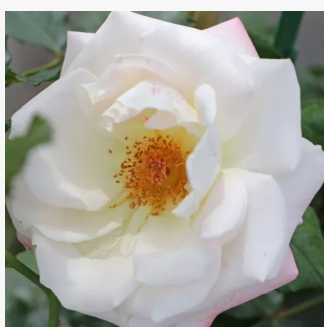

hellrot - polyantharosen
30-40 cm
diskret duftend - -
PhenoGeno Roses

Rosa Ducat™

goldgelb - floribundarosen
40-60 cm
diskret duftend - teeduft
PhenoGeno Roses

Rosa Edouard Guillot™

lachsrosa - floribundarosen
75-90 cm
duftlos - -
Dominique Massad