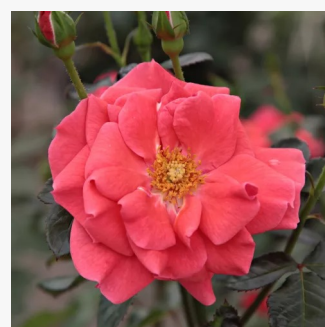

Rosa Okályi Iván emléke

rot - orange - floribundarosen
70-80 cm
diskret duftend - -
Márk Gergely