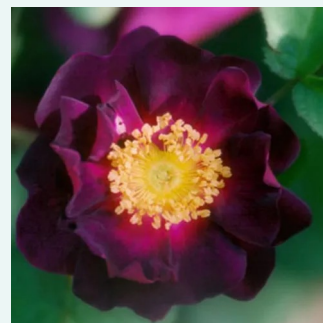

Rosa Souvenir du Docteur Jamain

lila - hybrid perpetual rosens
150-300 cm
diskret duftend - -
François Lacharme

Rosa Stanwell Perpetual

weiß mit blassrosa schatten - hybrid perpetual
rosen
180-250 cm
diskret duftend - -
C. Brown

Rosa Trompeter von Säckingen

rot - alte rosens
200-300 cm
diskret duftend - -
Rudolf Geschwind

Rosa Tuscany Superb

bordeaux mit lilastich - gallica rosens
100-150 cm
diskret duftend - -
Thomas Rivers & Son Ltd.