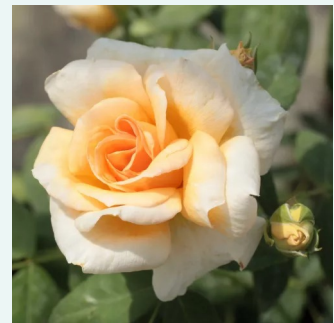

dunkellila - gallica rosen
90-180 cm
diskret duftend - -
Louis-Joseph-Ghislain Parmentier

Rosa Celsiana

blassrosa, mit goldgelbem staubgefäß, wird weiß
- damasenerrose
90-185 cm
stark duftend - duft der damasener rose
-

Rosa Charles de Mills

karminrot - gallica rosen
100-150 cm
diskret duftend - süßer duft
-

Rosa Comte de Chambord

rosa - portlandrosen
90-150 cm
stark duftend - duft der damasener rose
Robert and Moreau

Rosa Crépuscule