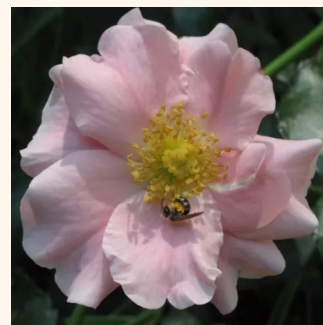

Rosa Satin Haze®

hellrosa - bodendecker rosen
30-40 cm
duftlos - -
Christian Evers