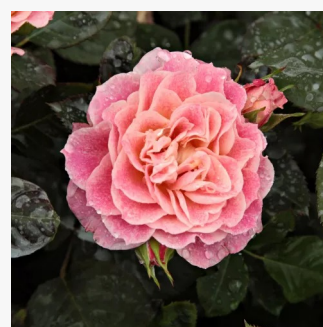

orange oder orange-rot - floribundarosen
50-90 cm
duftlos - -
Reimer Kordes

Rosa Mevrouw Nathalie Nypels

rosa - floribundarosen
50-90 cm
diskret duftend - -
Mathias Leenders

Rosa Michelle Bedrossian™

mischung von grellrot und gelb - floribunda-
grandiflora rosen
90-120 cm
duftlos - -
Dominique Massad