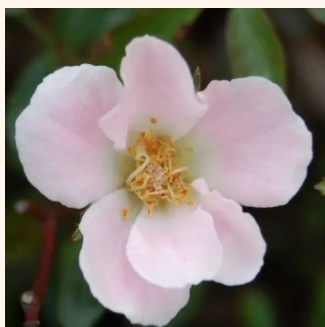

Rosa Nozomi™

blassrosa - bodendecker rosen
30-150 cm
diskret duftend - mochusduft
Dr. Tôru Onodera