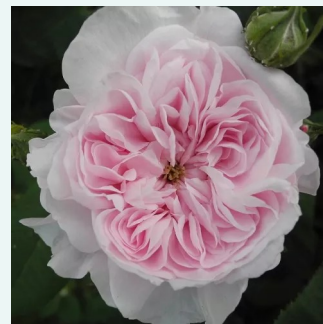

Rosa Duc de Cambridge

malvenlila - damaszenerose
120-240 cm
stark duftend - süßer duft
Jean Laffay

Rosa Duchesse de Rohan

lila-rosa - portlandrosen
150-180 cm
diskret duftend - süßer, damaszener duft
Louis Lévêque & Fils

Rosa Empereur du Maroc

purpur - hybrid perpetual rosen
90-215 cm
stark duftend - würziger duft
Bertrand Guinoisseau-Flon

Rosa Erinnerung an Brod

malvenlila - alte rosen
150-250 cm
diskret duftend - -
Rudolf Geschwind