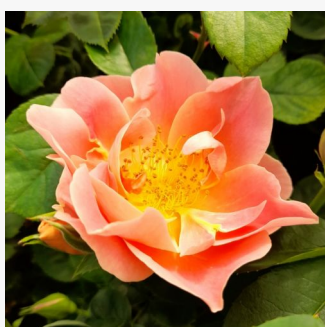

Rosa Edouard Guillot™

lachsrosa - floribundarosen
75-90 cm
duftlos - -
Dominique Massad