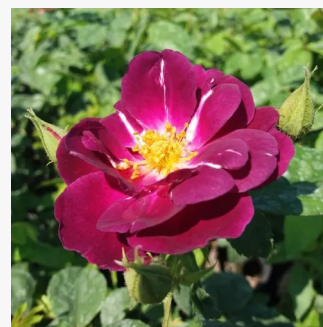

Rosa Forever Royal™

lila - floribundarosen
90-100 cm
diskret duftend - -
Frank R. Cowlishaw