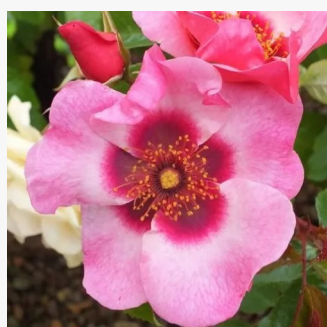

Rosa Bordure Rose™

weiß mit rosafarbenem rand - floribundarosen
80-90 cm
diskret duftend - -
Georges Delbard

Rosa Borsod

kirschrot - floribundarosen
40-50 cm
duftlos - -
Márk Gergely

Rosa Botticelli®

rosa - floribundarosen
70-80 cm
duftlos - -
Meiland International