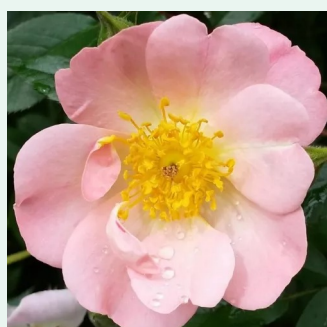

Rosa New Dawn

blassrosa - kletterrosen
300-600 cm
diskret duftend - -
Somerset Rose Nursery

Rosa Nice Day

rosa - kletterrosen
215-245 cm
diskret duftend - -
Christopher H. Warner

Rosa Open Arms

hellrosa - kletterrosen
150-245 cm
stark duftend - -
Christopher H. Warner