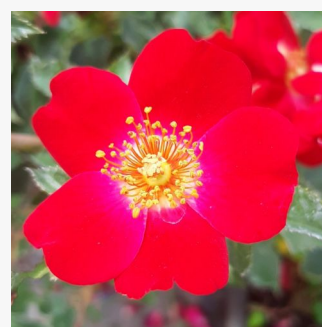

Rosa Amulet™

hellrot - polyantharosen
40-50 cm
diskret duftend - -
PhenoGeno Roses