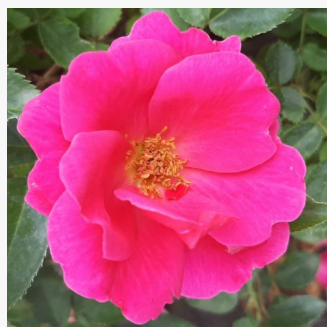

gelb - floribundarosen
60-90 cm
diskret duftend - süßer duft
Reimer Kordes

Rosa Garden of Roses®

rosa mit apricosenstich - floribundarosen
50-60 cm
diskret duftend - -
Tim Hermann Kordes

Rosa Gartenfreund®