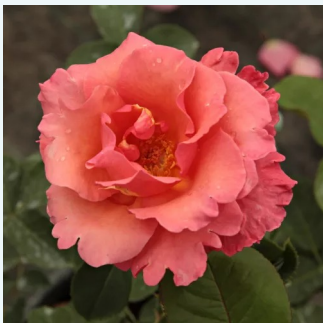

Rosa Sandringham Centenary™

rosa - teehybriden-edelrosen
90-100 cm
diskret duftend - -
Wisbech Plant Co. Ltd.