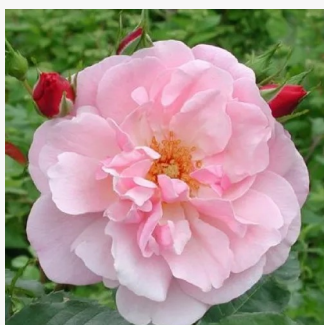

mittelrosa - floribundarosen
50-100 cm
duftlos - -
Dominique Massad

Rosa Lovely Green™

weiß, grün schimmernd - floribundarosen
60-80 cm
duftlos - -
Meiland International

Rosa Lusatia®

gelb - floribundarosen
60-90 cm
duftlos - -
W. Kordes & Sons