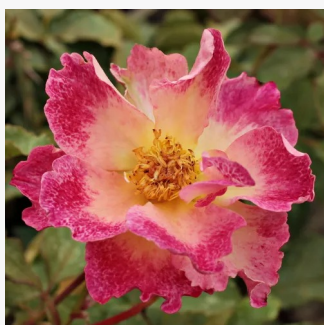

Rosa Alfred Manessier™

mischung von goldgelb und grellrot - grandiflora
rosen
90-120 cm
stark duftend - duft der damaszener rose
Dominique Massad