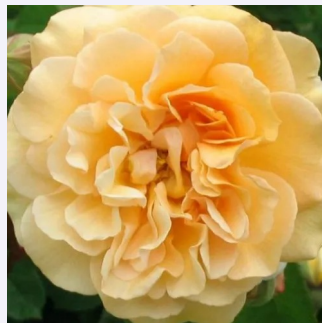

Rosa Buff Beauty

gelb mit orangenstich - park und strauchrosen
120-300 cm
stark duftend - süßer teerosenduft
Bentall