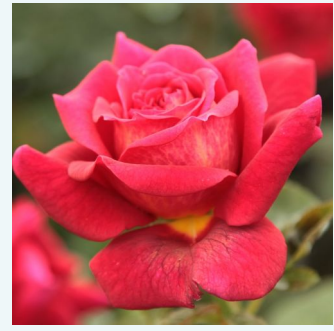

Rosa Kós Károly emléke

rosa - teehybriden-edelrosen
60-70 cm
diskret duftend - -
Márk Gergely

Rosa Krémsárga

cremegelb - teehybriden-edelrosen
80-100 cm
mittel-stark duftend - -
-

Rosa Kronenbourg

goldgelb, die außenseite des blütenblattes ist
kirschrot. - teehybriden-edelrosen
80-150 cm
mittel-stark duftend - süßer duft
Samuel Darragh McGredy IV.