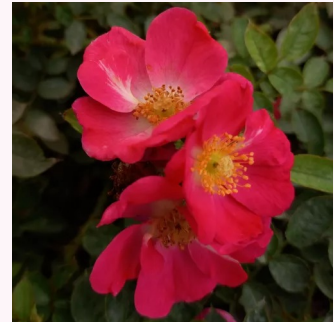

Rosa Bay™

rosa - zwergrosen
20-40 cm
duftlos - -
Mogens Nyegaard Olesen