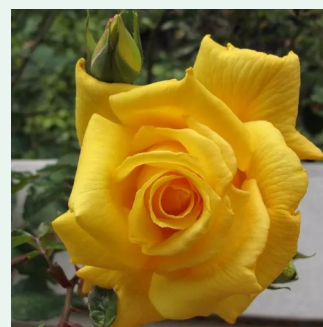

Rosa Rosarium Uetersen®

dunkelrot - kletterrosen
330-370 cm
mittel-stark duftend - süßer duft
Reimer Kordes

Rosa Rose de Tolbiac®

hellrosa - kletterrosen
200-300 cm
duftlos - -
Tim Hermann Kordes

Rosa Royal Gold