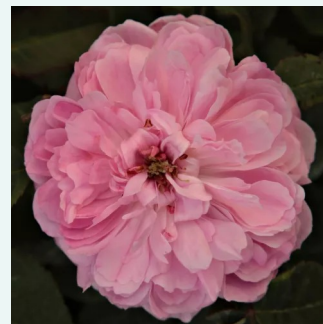

Rosa Himmelsauge

lila - alte rosen
280-320 cm
stark duftend - würziger duft
Rudolf Geschwind

Rosa Honorine de Brabant

hellrosa mit lila streifen - bourbonrosen
160-180 cm
stark duftend - süßer duft
Rémi Tanne

Rosa Indigo

violett - rosa - portlandrosen
90-120 cm
stark duftend - duft der damaszener rose
Jean Laffay

Rosa Ispahan

rosa - damaszenerose
120-180 cm
stark duftend - duft der damaszener rose
-

Rosa Jacques Cartier