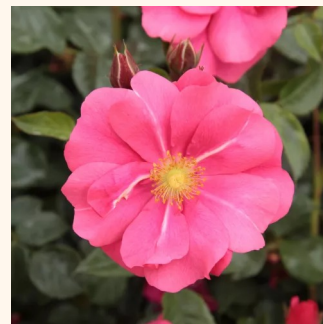

Rosa Tango Showground

orange - bodendecker rosen
60-70 cm
diskret duftend - -
Christopher H. Warner

Rosa The Fairy

blasrosa - bodendecker rosen
50-90 cm
duftlos - -
Bentall, Ann

Rosa Topolina®

rosa - bodendecker rosen
60-70 cm
duftlos - -
Tim Hermann Kordes