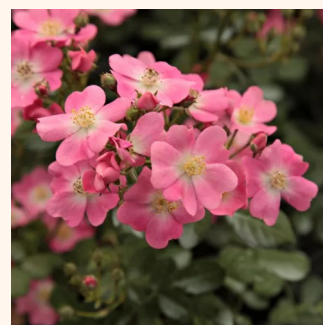

Rosa Apache®

rot - bodendecker rosen
80-110 cm
duftlos - -
W. Kordes & Sons

Rosa Bessy™

orange - bodendecker rosen
40-60 cm
diskret duftend - -
Interplant

Rosa Blush™ Pixie®

blassrosa - bodendecker rosen
20-30 cm
diskret duftend - -
PhenoGeno Roses