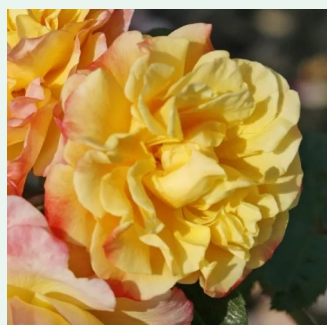

Rosa Moonlight®

gelb - kletterrosen
200-300 cm
stark duftend - fruchtiger duft
W. Kordes' Söhne®