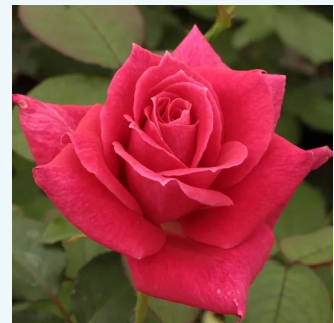

Rosa Sasad

karminrot - teehybriden-edelrosen
80-120 cm
mittel-stark duftend - würziger duft
Márk Gergely