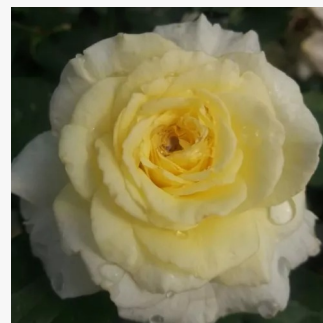

cremeweiß - floribundarosen
80-120 cm
duftlos - -
Martin Vissers

Rosa Sweet Honey®

gelb - floribundarosen
90-120 cm
diskret duftend - -
W. Kordes & Sons

Rosa Szent Margit

weiß oder blassrosa - floribundarosen
30-50 cm
diskret duftend - -
Márk Gergely