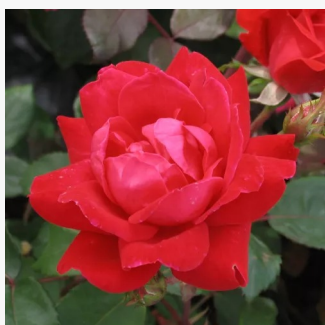

Rosa Double Knock Out®

rot - floribundarosen
60-80 cm
duftlos - -
William J. Radler