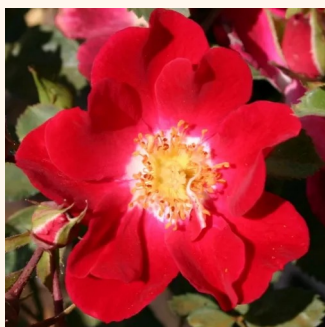

hellrosa - bodendecker rosen
30-40 cm
duftlos - -
Christian Evers

Rosa Sommerabend®

rot - bodendecker rosen
30-50 cm
duftlos - -
W. Kordes & Sons

Rosa Sommerwind®

hellrosa - bodendecker rosen
60-80 cm
diskret duftend - mochosduft
Reimer Kordes