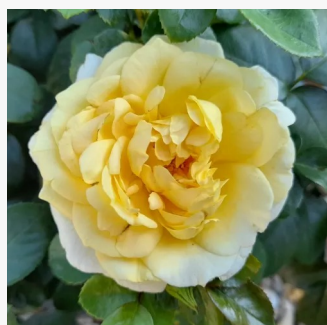

blassrosa - floribundarosen
80-90 cm
diskret duftend - -
John Ford

Rosa Sümeg

hellrosa - floribundarosen
60-70 cm
duftlos - -
Márk Gergely

Rosa Sunny Rose®

gelb - floribundarosen
30-50 cm
duftlos - -
W. Kordes & Sons