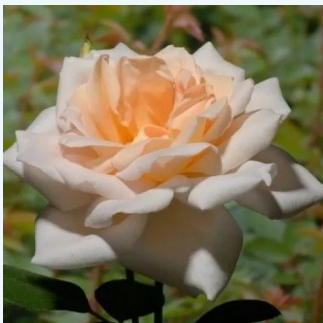

Rosa Gräfin Diana®

dunkelrosa - teehybriden-edelrosen
80-100 cm
stark duftend - -
W. Kordes & Sons

Rosa Grand Mogul

butterfarben, mit leicht rosafarbigen rändern -
teehybriden-edelrosen
100-120 cm
diskret duftend - -
Georges Delbard, Andre Chabert