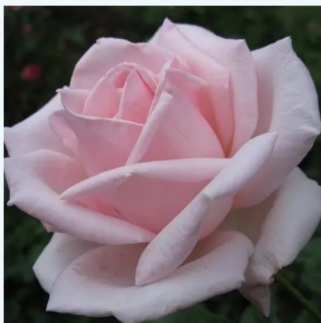

dunkelrot - teehybriden-edelrosen
80-100 cm
mittel-stark duftend - -
Max Krause

Rosa Katrin

lachsrosa - teehybriden-edelrosen
50-90 cm
duftlos - -
GPG Roter Oktober, Bad Langensalza

Rosa King's Ransom™

goldgelb - teehybriden-edelrosen
75-150 cm
stark duftend - würziger duft
Dr. Dennison H. Morey