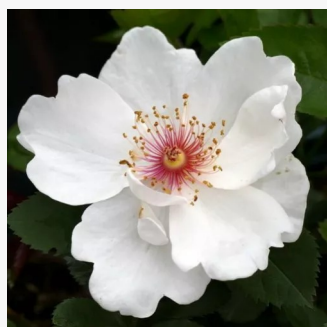

weiß - floribundarosen
60-70 cm
diskret duftend - -
Dominique Massad

Rosa Irish Eyes™

orange - gelb - floribundarosen
75-80 cm
diskret duftend - -
Patrick Dickson

Rosa Isidora™

goldgelb - floribundarosen
50-70 cm
diskret duftend - -
PhenoGeno Roses