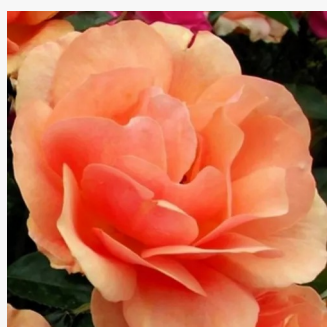

Rosa Alison™ 2000

orange - floribundarosen
40-60 cm
diskret duftend - fruchtiger duft
Pflanzen-Kontor