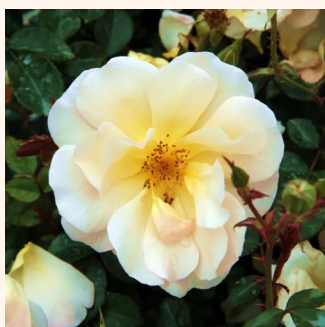

Rosa Pimprenelle™

gelb - bodendecker rosen
70-80 cm
diskret duftend - -
Georges Delbard