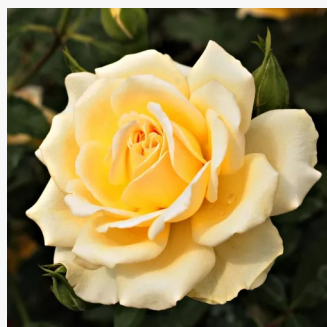

Rosa Rivedoux-plage™

goldgelb-rosa - floribundarosen
90-120 cm
duftlos - -
Dominique Massad

Rosa Rock & Roll™

rot - weiß - floribunda-grandiflora rosen
75-90 cm
stark duftend - fruchtiger duft
Tom Carruth