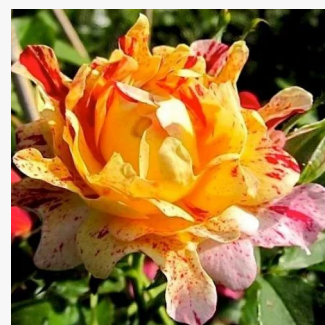

Rosa Nimet™

goldgelb mit roten streifen - grandiflora rosen
50-70 cm
duftlos - -
Dominique Massad