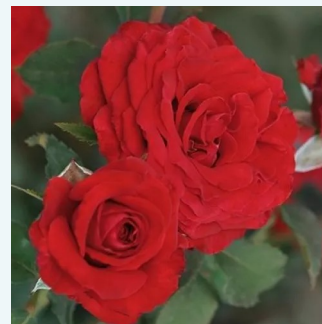

Rosa Cafe au Lait™

butterfarben mit gelblicherer mitte - teehybriden-
edelrosen
90-100 cm
diskret duftend - -
Nola M. Simpson

Rosa Carina®

mäßig rosa - teehybriden-edelrosen
70-100 cm
mittel-stark duftend - süßer duft
Alain Meilland