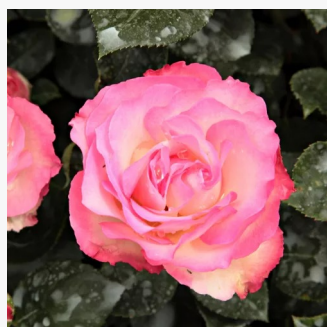

weiß - floribundarosen
50-80 cm
duftlos - -
Marie-Louise (Louisette) Meiland

Rosa Blauwestad™

rosa - floribundarosen
70-90 cm
stark duftend - würziger duft
Interplant

Rosa Bordeaux®

rot - floribundarosen
75-90 cm
diskret duftend - -
W. Kordes & Sons