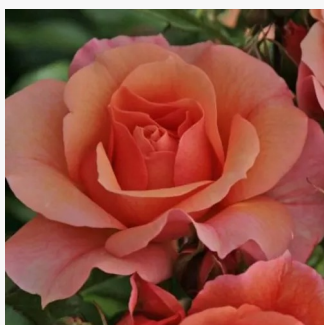

Rosa Anna Mège™

rot - floribundarosen
50-100 cm
diskret duftend - -
Dominique Massad

Rosa Anne Poulsen®

karminrot - floribundarosen
60-100 cm
diskret duftend - -
Poulsen, Svend

Rosa Anny Duprey®

zitronengelb - floribunda-grandiflora rosen
80-110 cm
stark duftend - zitronenduft
Meilland International