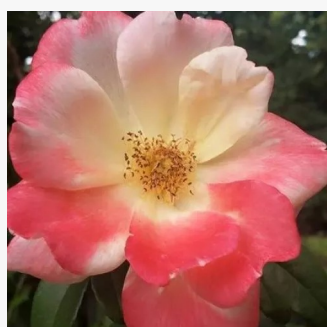

Rosa Roseromantic®

rosa - floribundarosen
60-90 cm
duftlos - -
W. Kordes' Söhne®