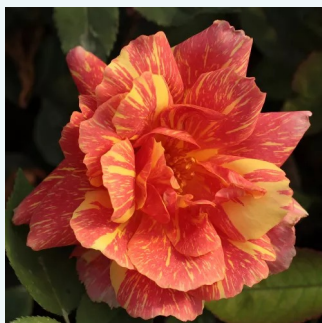

Rosa Ambossfunken™

korallrot mit gelben streif - teehybriden-edelrosen
70-130 cm
diskret duftend - -
Meyer