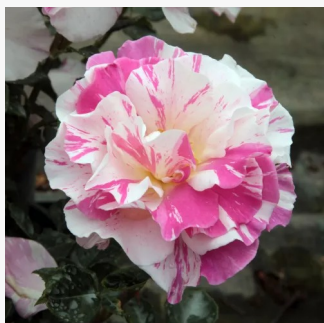

Rosa Berlingot™

weiß mit roten streifen - floribundarosen
90-100 cm
stark duftend - süßer himbeerduft
Francois Dorieux II.