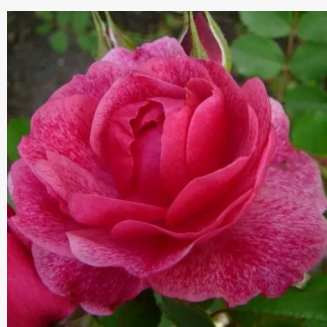

Rosa Minerva™

lila - floribundarosen
70-80 cm
stark duftend - süßer duft
Martin Vissers

Rosa Mona Lisa®

hellrot - floribundarosen
70-80 cm
diskret duftend - -
Michèle Meilland Richardier

Rosa Moonsprite

weiß, die innere blütenblattabseite ist gelblich -
floribundarosen
80-100 cm
stark duftend - süßer, fruchtiger duft
Herbert C. Swim