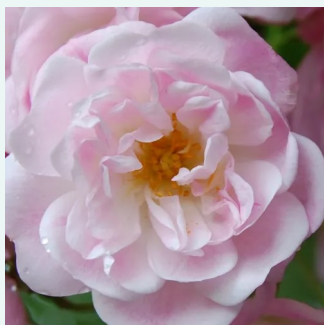

Rosa Ännchen von Tharau

cremeweiß mit gelbem staubgefäß - alba rosen
200-300 cm
diskret duftend - fruchtiger duft
Rudolf Geschwind

Rosa Aurelia Liffa

scharlachrot - alte rosen
300-400 cm
diskret duftend - erdbeerduft
Rudolf Geschwind

Rosa Baron Girod de l'Ain

purpurrot mit weißem blütenblattrand - hybrid
perpetual rosen
100-150 cm
stark duftend - duft der damaszener rose
Reverchon

Rosa Belle de Crécy

lila - gallica rosen
90-215 cm
stark duftend - würziger duft
Roeser