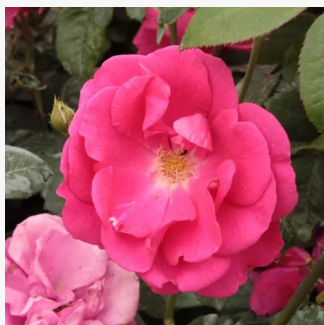

Rosa Lafayette

dunkelrosa - polyantharosen
20-50 cm
duftlos - -
Brent C. Dickerson