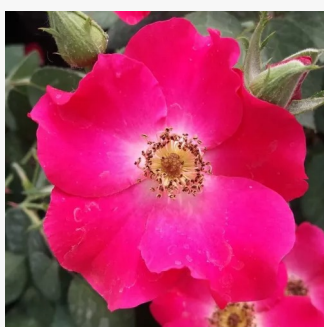

Rosa Buisman's Glory

karminrot - floribundarosen
60-100 cm
mittel-stark duftend - würziger duft
G. A. H. Buisman