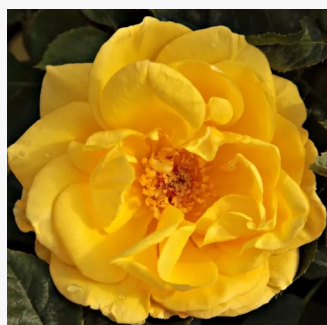

tiefrosa - floribundarosen
40-80 cm
diskret duftend - -
Tim Hermann Kordes

Rosa Gartenprinzessin Marie-José®

rosa - floribundarosen
80-100 cm
stark duftend - -
W. Kordes & Sons

Rosa Gebrüder Grimm®

orange - floribundarosen
70-80 cm
duftlos - -
W. Kordes & Sons