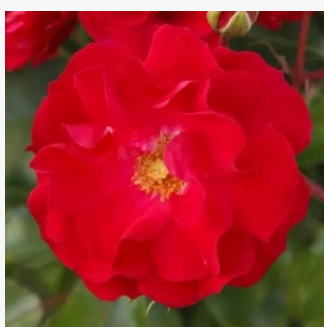

Rosa Rotilia®

rot - floribundarosen
60-80 cm
diskret duftend - -
Wilhelm Kordes III.