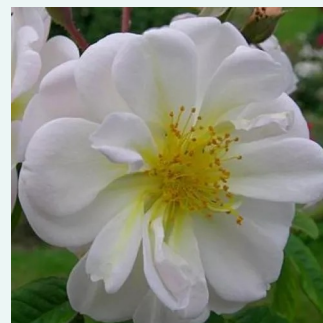

Rosa Lykkefund

weiß oder weißmischung - ramblerrosen
550-610 cm
stark duftend - süßer mochosduft
Aksel Olsen