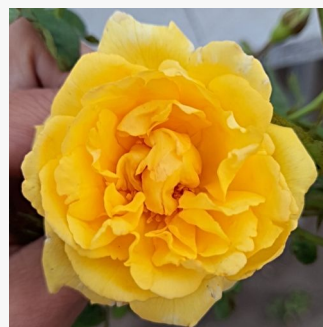

Rosa Isidora™

goldgelb - floribundarosen
50-70 cm
diskret duftend - -
PhenoGeno Roses