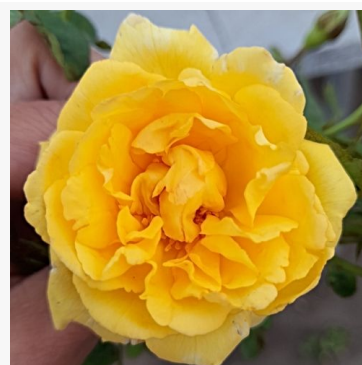

Rosa Isidora™

žuta - cvjetna gredičasta floribunda ruža
50-70 cm
blago, suptilno mirisna ruža - začinskog karaktera
PhenoGeno Roses