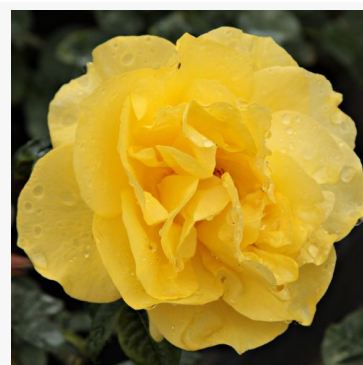

Rosa Goldbeet

žuta - cvjetna gredičasta floribunda ruža
120-150 cm
vrlo slab, jedva primjetan miris ruže - blag, neutralan
karakter
Werner Noack