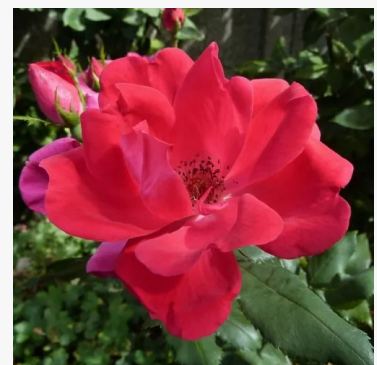

Rosa Knock Out®

crvena - cvjetna gredičasta floribunda ruža
60-80 cm
vrlo slaba, jedva primjetna mirisna ruža - opis mirisa
nije dostupan
William J. Radler