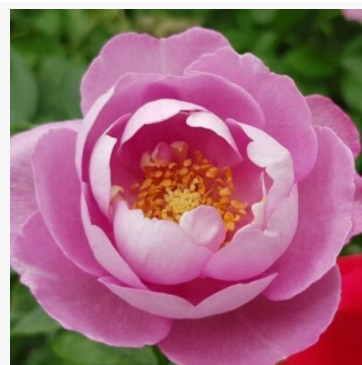

crvena - cvjetna gredičasta floribunda ruža  
75-90 cm  
blagog, suzdržanog mirisa ruža - ugodan, voćni  
karakter  
W. Kordes & Sons

**Rosa Bordure Rose™**

ružičasta - cvjetna gredičasta floribunda ruža  
80-90 cm  
ružičica bez mirisa - nema primjetnog mirisa  
Georges Delbard

**Rosa Borsod**

crvena - cvjetna gredičasta floribunda ruža  
40-50 cm  
bezmirisna ruža - bez primjetnog mirisa  
Márk Gergely

**Rosa Bossa Nova**

ružičasta - cvjetna gredičasta floribunda ruža  
60-100 cm  
vrlo slabog, jedva primjetnog mirisa ruža - opis mirisa  
nije dostupan  
L. Pernille Olesen, Mogens Nyegaard Olesen

**Rosa Botticelli®**

ružičasta - cvjetna gredičasta floribunda ruža  
70-80 cm  
vrlo slabog, jedva primjetnog mirisa ruža - diskretan,  
profinjenog karaktera  
Meiland International

**Rosa Boule de Parfum**