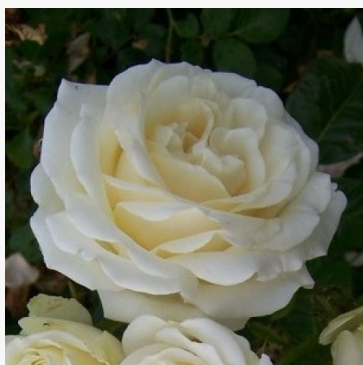

Rosa Sophie Scholl

bijela - cvjetna gredičasta grandiflora - floribunda ruža
100-150 cm
umjerene jačine, ugodnog mirisa ruža - opis mirisa nije
dostupan
Ewald Scholle