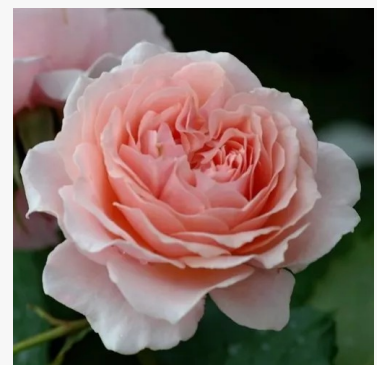

Rosa Louise De Marillac™

ružičasta - cvjetna gredičasta floribunda ruža
50-100 cm
ruža vrlo slabog, jedva primjetnog mirisa - diskretan,
elegantan karakter
Dominique Massad