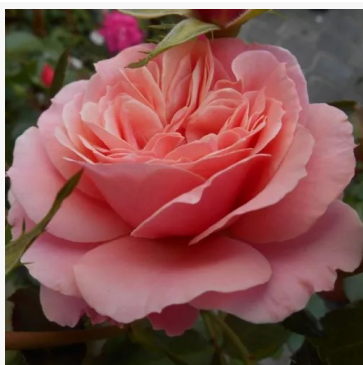

**Rosa Blueberry Hill®**

ljubičasta - cvjetna gredičasta grandiflora - floribunda  
ružičica  
90-120 cm  
srednje jaka, dobro primjetna mirisna ruža - svjež, s  
notama jabuke i ruže  
Tom Carruth

**Rosa Bordeaux®**

crvena - cvjetna gredičasta floribunda ruža  
75-90 cm  
blagog, suzdržanog mirisa ruža - ugodan, voćni  
karakter  
W. Kordes & Sons

**Rosa Bordure Rose™**

ružičasta - cvjetna gredičasta floribunda ruža  
80-90 cm  
ružičica bez mirisa - nema primjetnog mirisa  
Georges Delbard

**Rosa Borsod**

crvena - cvjetna gredičasta floribunda ruža  
40-50 cm  
bezmirisna ruža - bez primjetnog mirisa  
Márk Gergely

**Rosa Bossa Nova**

ružičasta - cvjetna gredičasta floribunda ruža  
60-100 cm  
vrlo slabog, jedva primjetnog mirisa ruža - opis mirisa  
nije dostupan  
L. Pernille Olesen, Mogens Nyegaard Olesen