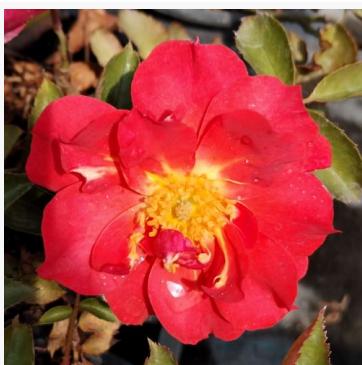

Rosa Honey Maya

crvena - cvjetna gredičasta floribunda ruža
120-150 cm
ruža srednje jakog, dobro uočljivog mirisa - medeni, sladak