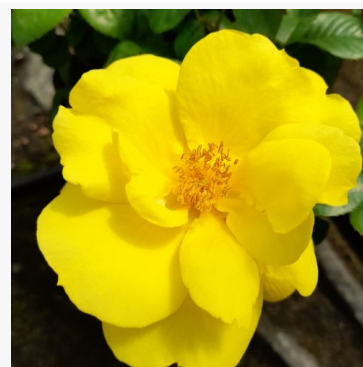

Rosa Lemon Fizz®

žuta - cvjetna gredičasta floribunda ruža
70-80 cm
bezmirisna ruža - nema primjetnog mirisa
Tim Hermann Kordes