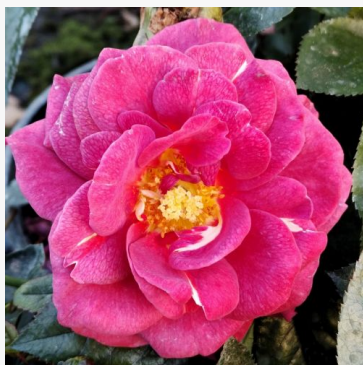

**Rosa Borsod**

crvena - cvjetna gredičasta floribunda ruža  
40-50 cm  
bezmirisna ruža - bez primjetnog mirisa  
Márk Gergely

**Rosa Bossa Nova**

ružičasta - cvjetna gredičasta floribunda ruža  
60-100 cm  
vrlo slabog, jedva primjetnog mirisa ruža - opis mirisa  
nije dostupan  
L. Pernille Olesen, Mogens Nyegaard Olesen

**Rosa Botticelli®**

ružičasta - cvjetna gredičasta floribunda ruža  
70-80 cm  
vrlo slabog, jedva primjetnog mirisa ruža - diskretan,  
profinjenog karaktera  
Meiland International

**Rosa Boule de Parfum**

ružičasta - cvjetna gredičasta floribunda ruža  
80-120 cm  
snažan, dugotrajan miris ruže - slatkasta, pudrasta  
aroma  
Rose Farm Keiji

**Rosa Bright as a Button**

ružičasta - cvjetna gredičasta floribunda ruža  
95-110 cm  
blagog, suzdržanog mirisa ruža - svjež, voćno-cvjetni  
Christopher H. Warner