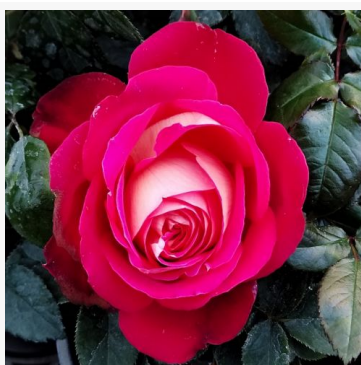

Rosa Gipsy

crvena - žuta - cvjetna gredičasta floribunda ruža
80-120 cm
ružič blagog, suzdržanog mirisa - svježja, živahna
aroma
Seizo Suzuki