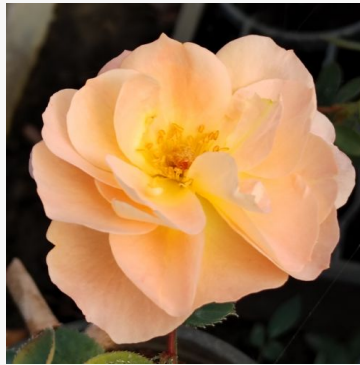

Rosa Schöne vom See®

narančasta - cvjetna gredičasta grandiflora - floribunda ruža
70-90 cm
vrlo slabog, jedva primjetnog mirisa ruža - opis mirisa nije dostupan
Tim Hermann Kordes