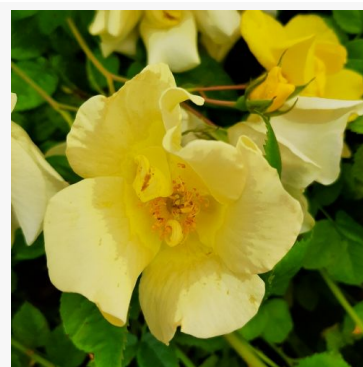

Rosa Liane Foly®

žuta - cvjetna gredičasta floribunda ruža
40-80 cm
srednje jak, dobro primjetan miris ruže - svjež, citrusni
miris
Meilland International