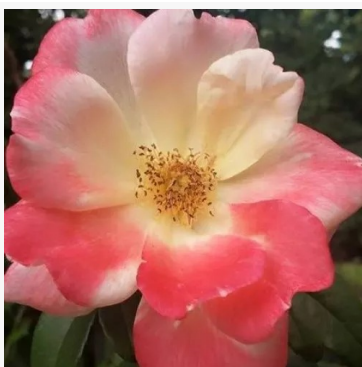

Rosa Roseromantic®

ružičasta - cvjetna gredičasta floribunda ruža
60-90 cm
bezmirisna ruža - bez uočljivog mirisa
W. Kordes' Söhne®