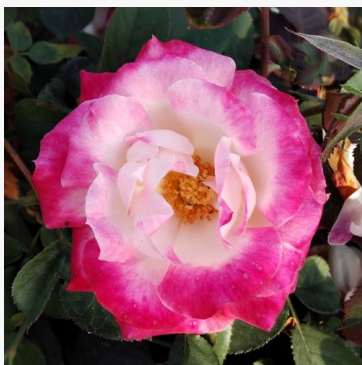

Rosa Suni®

bijela - ružičasta - cvjetna gredičasta floribunda ruža
60-80 cm
srednje jaka, dobro primjetna mirisna ruža - svježeg
karaktera
Vittorio Barni