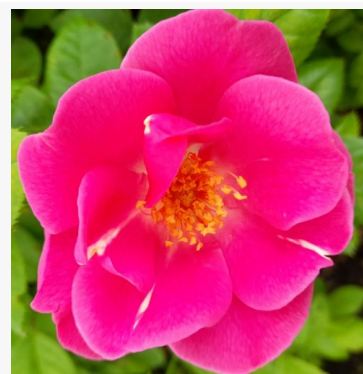

Rosa The Oddfellows Rose®

ružičasta - cvjetna gredičasta floribunda ruža
60-90 cm
blag, suzdržanog mirisa ruža - svjež, voćni karakter
Gareth Fryer