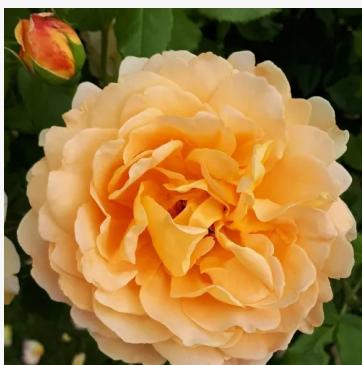

Rosa Sonnenwelt®

žuta - cvjetna gredičasta floribunda ruža
100-120 cm
umjerene jačine, dobro izraženog mirisa ruža -
ugodnog voćnog karaktera
Tim Hermann Kordes