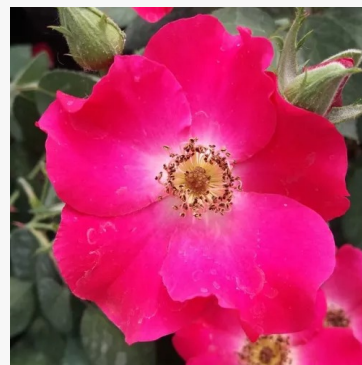

ružičasta - cvjetna gredičasta floribunda ruža  
80-120 cm  
snažan, dugotrajan miris ruže - slatkasta, pudrasta  
aroma  
Rose Farm Keiji

**Rosa Bright as a Button**

ružičasta - cvjetna gredičasta floribunda ruža  
95-110 cm  
blagog, suzdržanog mirisa ruža - svjež, voćno-cvjetni  
Christopher H. Warner

**Rosa Brown Velvet**

crvena - cvjetna gredičasta floribunda ruža  
60-90 cm  
vrlo slab, suzdržan miris ruže - opis mirisa nije  
dostupan  
Samuel Darragh McGredy IV.

**Rosa Buisman's Glory**

ružičasta - cvjetna gredičasta floribunda ruža  
60-100 cm  
ružičasta - cvjetna gredičasta floribunda ruža - klasično  
ružinog karaktera  
G. A. H. Buisman