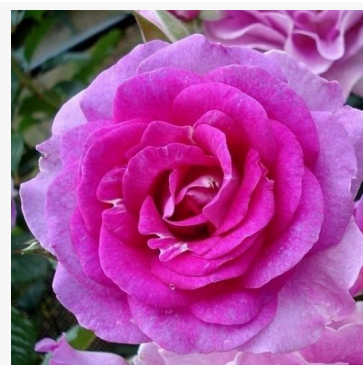

Rosa Lavande Parfumée

ružičasta - cvjetna gredičasta floribunda ruža
80-100 cm
vrlo intenzivan, dugotrajan miris ruže - ružin karakter
Francois Dorieux II