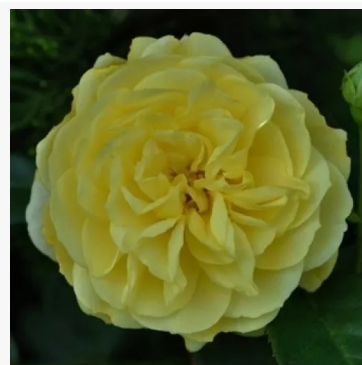

**Rosa Hansesstadt Lübeck®**

crvena - cvjetna gredičasta floribunda ruža  
80-120 cm  
vrlo slab, teško primjetan miris ruže - klasičan, ružinog  
karaktera  
Reimer Kordes

**Rosa Harald Wohlfahrt**

crvena - cvjetna gredičasta floribunda ruža  
60-80 cm  
ruža vrlo intenzivnog, izdaleka primjetnog mirisa -  
svjež, voćno-citrusni miris  
G. Delbard

**Rosa Harry Edland®**

ljubičasta - cvjetna gredičasta floribunda ruža  
60-90 cm  
vrlo jak, vrtom ispunjavajućeg mirisa ruža - bogat,  
parfemski miris  
Harkness & Co.

**Rosa Havobog**

žuta - cvjetna gredičasta floribunda ruža  
60-80 cm  
srednje jaka, dobro primjetna mirisna ruža - blago  
slatkasta aroma  
Verschuren & Zonen