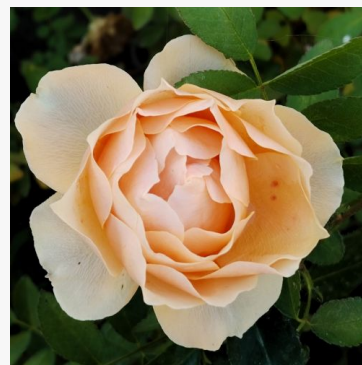

Rosa Henrietta Barnett

žuta - cvjetna gredičasta floribunda ruža
60-80 cm
snažna, dobro primjetna mirisna ruža - začinski, miris
mira
Harkness & Co.