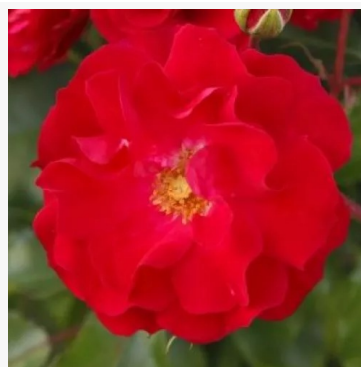

Rosa Rotilia®

crvena - cvjetna gredičasta floribunda ruža
60-80 cm
ruža vrlo slabog, prolaznog mirisa - karakter divlje ruže
Wilhelm Kordes III.