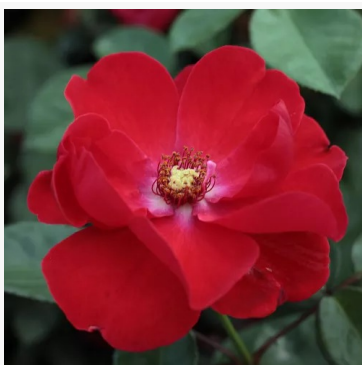

Rosa Paprika™

crvena - cvjetna gredičasta floribunda ruža
50-60 cm
blagog, suzdržanog mirisa ruža - nježan, začinski karakter
Mathias Tantau, Jr.