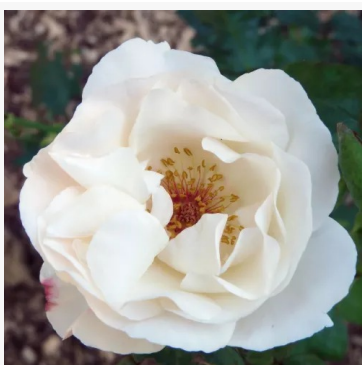

Rosa White Queen Elizabeth

bijela - cvjetna gredičasta grandiflora - floribunda ruža
180-250 cm
srednje intenzivan, dobro uočljiv miris ruže - blaga,
čajna aroma
Banner