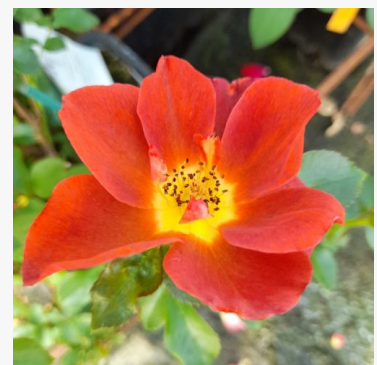

Rosa Espresso

crvena - cvjetna gredičasta floribunda ruža
60-80 cm
srednje jačine, dobro izraženog mirisa ruža - začinski, slatkasti karakter
Jan Spek Nurseries