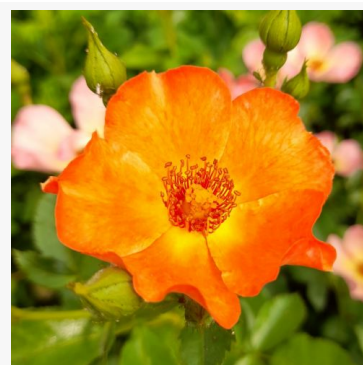

**Rosa Old Port**

ružičasta - cvjetna gredičasta floribunda ruža  
60-90 cm  
snažnog, dugotrajnog mirisa ruža - bogat, parfemski  
karakter  
Samuel Darragh

**Rosa Olivera™**

žuta - cvjetna gredičasta floribunda ruža  
50-60 cm  
ružičasta, suzdržanog mirisa - ugodna, čajna aroma  
PhenoGeno Roses