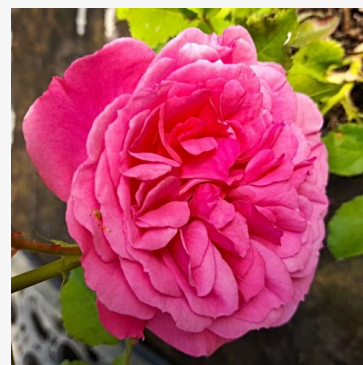

Rosa Dunav™

ružičasta - cvjetna gredičasta floribunda ruža
50-60 cm
blagog, suzdržanog mirisa ruža - opis mirisa nije
dostupan
PhenoGeno Roses