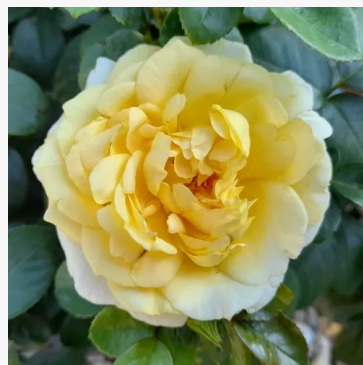

Rosa Sunstar®

žuta - cvjetna gredičasta floribunda ruža
60-90 cm
vrlo slaba, diskretno primjetna mirisna ruža - opis
mirisa nije dostupan
W. Kordes & Sons