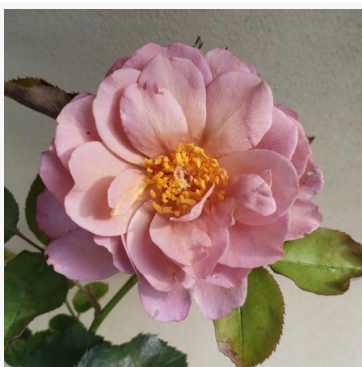

Rosa Lavender Pinocchio

ružičasta - cvjetna gredičasta floribunda ruža
90-120 cm
blago, diskretno mirisna ruža - nježan, klasičnog
ružinog karaktera
Eugene S. Boerner