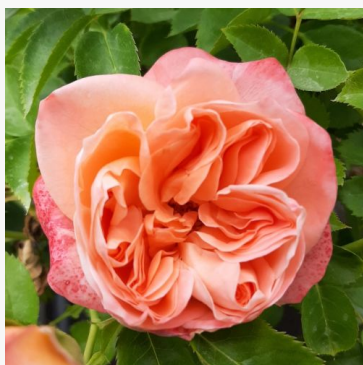

**Rosa Heart's Delight**

ružičasta - cvjetna gredičasta floribunda ruža  
60-90 cm  
srednje intenzivan, lako uočljiv miris ruže - slatkasti  
miris  
Robert Webster

**Rosa Heilige Bihildis**

crvena - cvjetna gredičasta floribunda ruža  
40-60 cm  
vrlo slaba, jedva osjetna mirisna ruža - blago začinjen  
karakter  
Márk Gergely

**Rosa Henrietta Barnett**

žuta - cvjetna gredičasta floribunda ruža  
60-80 cm  
snažna, dobro primjetna mirisna ruža - začinski, miris  
mira  
Harkness & Co.

**Rosa Herzogin Christiana®**

ružičasta - cvjetna gredičasta floribunda ruža  
60-70 cm  
vrlo intenzivnog, iz daljine osjetnog mirisa ruža - opis  
mirisa nije dostupan  
Tim Hermann Kordes