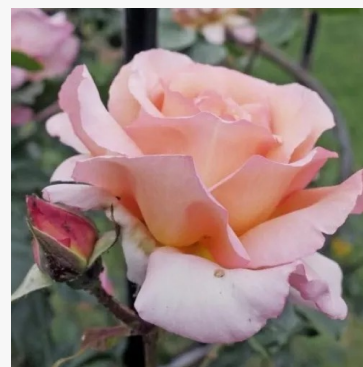

Rosa Josiane Pierre-Bissey

ružičasta - cvjetna gredičasta floribunda ruža
60-80 cm
blagog, diskretnog mirisa ruža - svjež, voćni karakter
Fabien Ducher