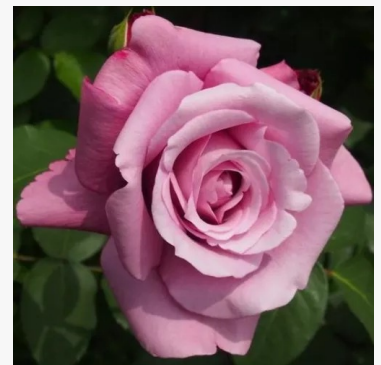

Rosa Violette Parfum

ljubičasta - cvjetna gredičasta floribunda ruža
90-120 cm
vrlo snažan, s daljine osjetan miris ruže - slatko-
začinski, ružin miris
Mathias Tantau, Jr.