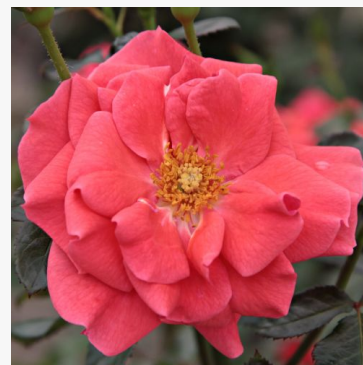

Rosa Okályi Iván emléke

crvena - narančasta - cvjetna gredičasta floribunda
ružičasta
70-80 cm
vrlo slaba, jedva primjetna mirisna ruža - noćno
slatkasto
Márk Gergely