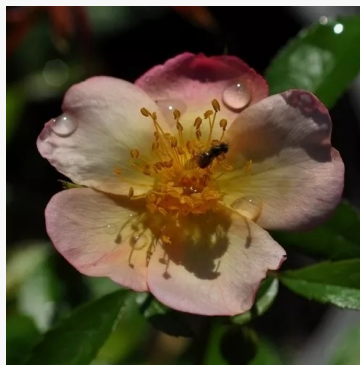

Rosa Plaisanterie

ružičasta - žuta - cvjetna gredičasta floribunda ruža
150-200 cm
bezmirisna ruža - nema primjetnog mirisa
Louis Lens