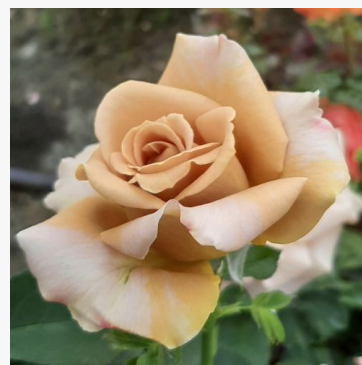

Rosa Honey Dijon™

žuta - cvjetna gredičasta grandiflora - floribunda ruža
100-150 cm
ruža snažnog, dugotrajnog mirisa - slatkast, voćan
James A. Sproul