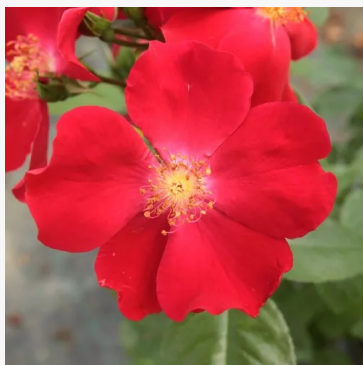

Rosa Heilige Bihildis

crvena - cvjetna gredičasta floribunda ruža
40-60 cm
vrlo slaba, jedva osjetna mirisna ruža - blago začinjen
karakter
Márk Gergely