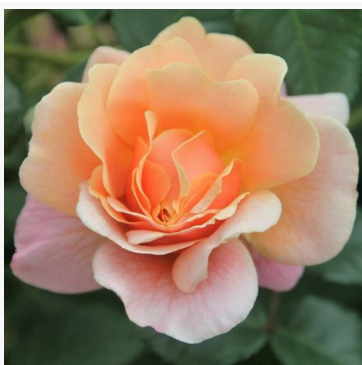

Rosa Fun

ružičasta - cvjetna gredičasta floribunda ruža
50-60 cm
srednje jačine, dobro zamjetljive arome ruža -
slatkasto, voćno
PhenoGeno Roses