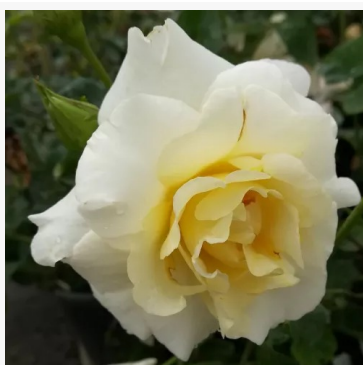

Rosa Irène Frain™

bijela - cvjetna gredičasta floribunda ruža
60-70 cm
ruža vrlo slabog, jedva osjetnog mirisa - opis mirisa nije dostupan
Dominique Massad