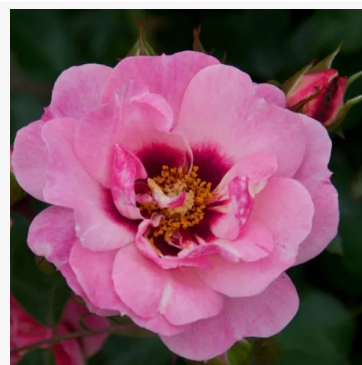

**Rosa Black Forest Rose®**

crvena - cvjetna gredičasta floribunda ruža  
60-70 cm  
bezmirisna ruža - bez izraženog mirisa  
Tim Hermann Kordes

**Rosa Blanc Meilandecor®**

bijela - cvjetna gredičasta floribunda ruža  
50-80 cm  
ružičica bez mirisa - nema primjetnog mirisa  
Marie-Louise (Louisette) Meiland

**Rosa Blauwestad™**

ružičasta - cvjetna gredičasta floribunda ruža  
70-90 cm  
ružičica snažnog, dugotrajnog mirisa - opis mirisa nije  
dostupan  
Interplant

**Rosa Bliss**

ružičasta - cvjetna gredičasta floribunda ruža  
70-90 cm  
blago, suzdržano mirisna ruža - nježan, diskretan  
karakter  
Discovered by - pharmaROSA®