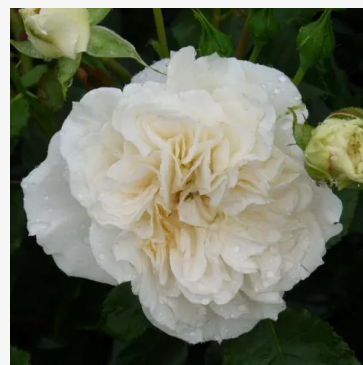

Rosa Petticoat®

bijela - cvjetna gredičasta floribunda ruža
80-120 cm
vrlo slab, jedva primjetan mirisna ruža - klasičan, ružičastog karaktera
Tim Hermann Kordes