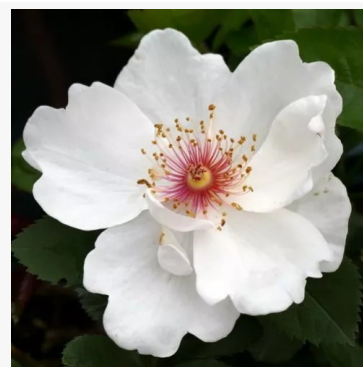

Rosa Jacqueline du Pré™

bijela - cvjetna gredičasta floribunda ruža
150-180 cm
umjerene jačine, dobro primjetnog mirisa ruža -
medeno-začinskog karaktera
Harkness & Co.