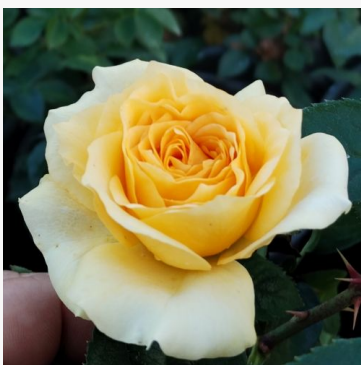

Rosa Wekmajuchi

žuta - cvjetna gredičasta floribunda ruža
250-300 cm
ruža intenzivnog, lako primjetnog mirisa - slatkasto začinskog mirisa
Christian Bédard