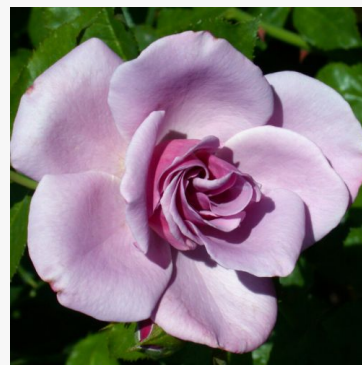

**Rosa Blauwestad™**

ružičasta - cvjetna gredičasta floribunda ruža  
70-90 cm  
ružičica snažnog, dugotrajnog mirisa - opis mirisa nije  
dostupan  
Interplant

**Rosa Bliss**

ružičasta - cvjetna gredičasta floribunda ruža  
70-90 cm  
blago, suzdržano mirisna ruža - nježan, diskretan  
karakter  
Discovered by - pharmaROSA®

**Rosa Blue Eyes**

ljubičasta - ružičasta - cvjetna gredičasta floribunda  
ružičica  
100-140 cm  
snažnog, izraženog mirisa ruža - svjež, limunast  
Peter J. James

**Rosa Blue Tango**

ljubičasta - cvjetna gredičasta floribunda ruža  
80-120 cm  
snažnog, karakterističnog mirisa ruža - svjež, citrusni,  
damaskusni  
Karin Schade