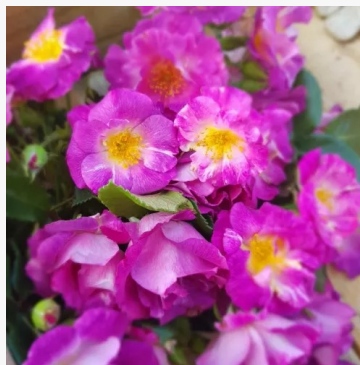

Rosa Purple Kid

ljubičasta - cvjetna gredičasta grandiflora - floribunda ruža
100-120 cm
ruža snažnog, dugotrajnog mirisa - klasično ružin miris
Fabien Ducher