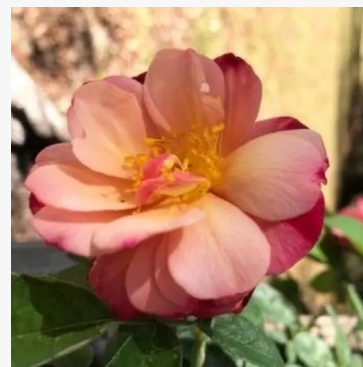

Rosa Léonie Lamesch

crvena - žuta - cvjetna gredičasta polianta ruža
60-150 cm
ružič srednje jačine, jasno izraženog mirisa - ugodno
začinsko, voćno
Peter Lambert