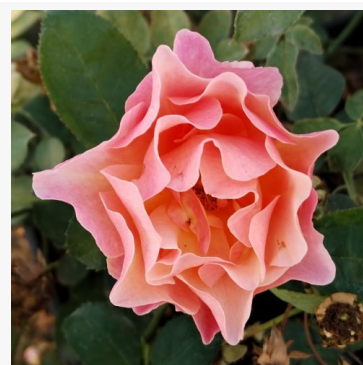

Rosa Women's Choice

narančasta - cvjetna gredičasta floribunda ruža
60-90 cm
blago, suzdržano mirisna ruža - cvjetni, ružin karakter
Martin Vissers