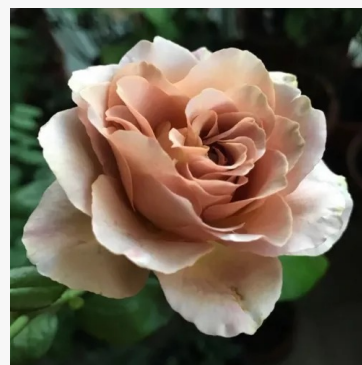

ružičasta - cvjetna gredičasta floribunda ruža  
80-120 cm  
snažan, dugotrajan miris ruže - slatkasta, pudrasta  
aroma  
Rose Farm Keiji

**Rosa Bright as a Button**

ružičasta - cvjetna gredičasta floribunda ruža  
95-110 cm  
blagog, suzdržanog mirisa ruža - svjež, voćno-cvjetni  
Christopher H. Warner

**Rosa Brown Velvet**

crvena - cvjetna gredičasta floribunda ruža  
60-90 cm  
vrlo slab, suzdržan miris ruže - opis mirisa nije  
dostupan  
Samuel Darragh McGredy IV.

**Rosa Buisman's Glory**

ružičasta - cvjetna gredičasta floribunda ruža  
60-100 cm  
ružičasta - cvjetna gredičasta floribunda ruža - klasično  
ružinog karaktera  
G. A. H. Buisman

**Rosa Café®**

žuta - cvjetna gredičasta floribunda ruža  
90-100 cm  
srednje jaka, dobro primjetna mirisna ruža - blago  
slatkasta aroma  
Reimer Kordes

**Rosa Caffè Latte™**

žuta - smeđa - cvjetna gredičasta floribunda ruža  
130-150 cm  
snažna, dugotrajan mirisna ruža - miris vanilije  
De Ruyter Innovations BV.