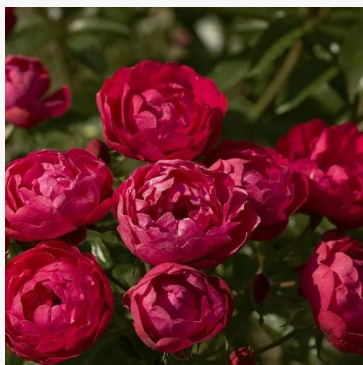

Rosa Morsdag®

crvena - cvjetna gredičasta polianta ruža
30-60 cm
ružičasta - cvjetna gredičasta floribunda ruža
vrlo slabog, jedva primjetnog mirisa - ružinog karaktera
F.J. Grootendorst