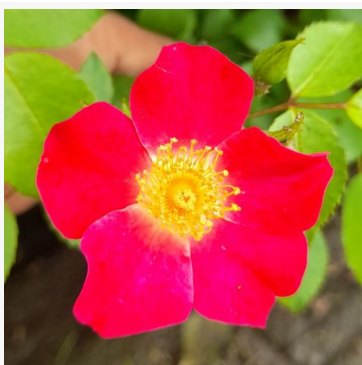

Rosa Discus Amorina

ružičasta - cvjetna gredičasta floribunda ruža
50-80 cm
vrlo slaba, jedva primjetna mirisna ruža - opis mirisa
nije dostupan
De Ruiter Innovations BV.