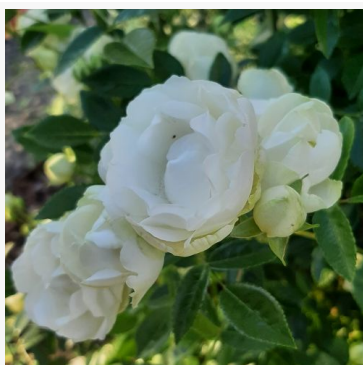

Rosa Snövit™

bijela - cvjetna gredičasta polianta ruža
50-70 cm
bezmirisna ruža - bez izraženog mirisa
D.A. Koster, F.J. Grootendorst