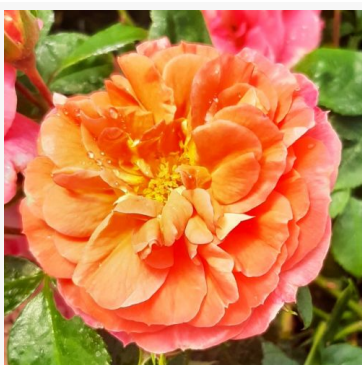

Rosa Gebrüder Grimm®

narančasta - cvjetna gredičasta floribunda ruža
70-80 cm
blago mirisna, suzdržana ruža - blago slatkasta, voćna
W. Kordes & Sons