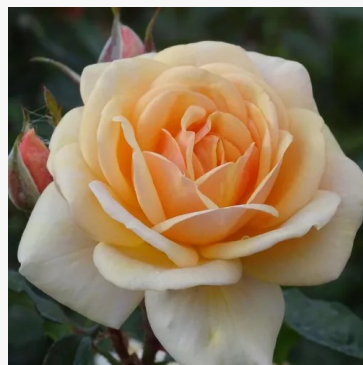

Rosa Sweet Honey®

žuta - cvjetna gredičasta floribunda ruža
90-120 cm
ružica blagog, suzdržanog mirisa - lagan, blago sladak
miris
W. Kordes & Sons