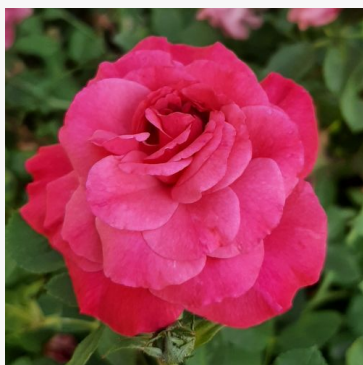

Rosa Pétillante de Saint-Galmier

ružičasta - cvjetna gredičasta polianta ruža
60-90 cm
vrlo slaba, jedva osjetna mirisna ruža - diskretnan, pozadinski miris
Fabien Ducher