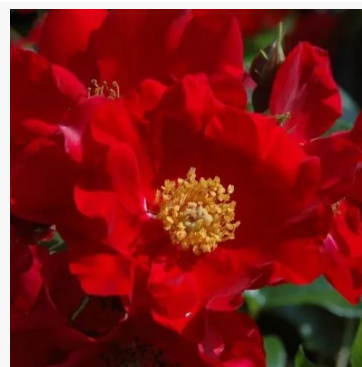

Rosa Alsace

crvena - cvjetna gredičasta floribunda ruža
80-100 cm
vrlo slab, jedva primjetan miris ruža - cvjetni karakter
Paul Pekmez