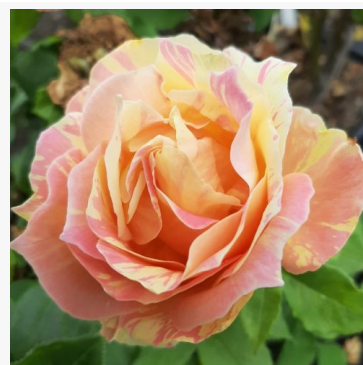

Rosa Paul Cézanne®

narančasta - žuta - cvjetna gredičasta grandiflora - floribunda ruža
50-60 cm
ružičaste srednje jačine, dobro primjetnog mirisa - citrusna i cimetna aroma
G. Delbard