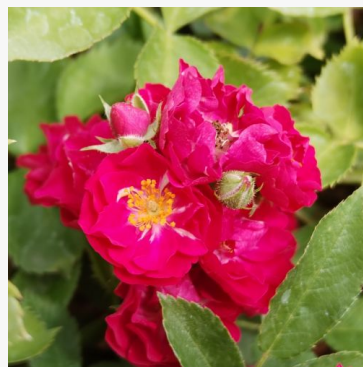

**Rosa Splendid™**

crvena - cvjetna gredičasta floribunda ruža  
40-60 cm  
vrlo slab, jedva primjetan miris ruže - nježno ružinog  
karaktera  
L. Pernille Olesen, Mogens Nyegaard Olesen

**Rosa Steel Fabric**