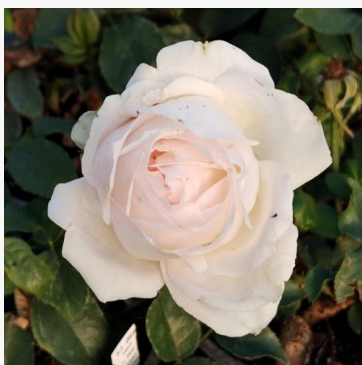

Rosa Sweet Sonata

ružičasta - cvjetna gredičasta floribunda ruža
50-60 cm
blago mirisna, suzdržana ruža - svjež, voćni karakter
Alain Meillard