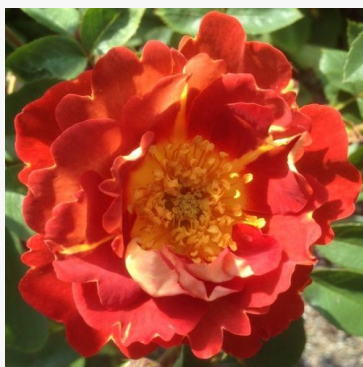

Rosa Strange Brew

crvena - cvjetna gredičasta floribunda ruža
80-100 cm
ruža blagog, suzdržanog mirisa - voćni, začinski
karakter
Bob Matthews