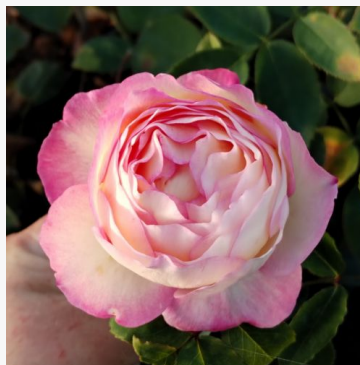

Rosa Regal Prince

ružičasta - žuta - cvjetna gredičasta floribunda ruža
60-90 cm
nema pouzdanih podataka o jačini mirisa - opis mirisa
nije dostupan
Discovered by - pharmaROSA®