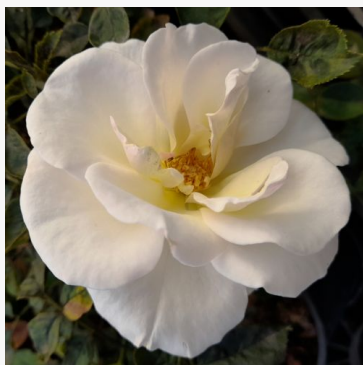

Rosa Pearl Abundance®

ružičasta - cvjetna gredičasta floribunda ruža
60-90 cm
blago, suzdržan, nježan miris ruže - klasičan, ružin karakter
Harkness & Co.