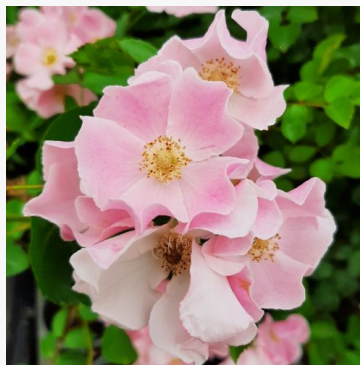

Rosa Sirona

ružičasta - cvjetna gredičasta floribunda ruža
80-100 cm
vrlo slab, jedva primjetan miris ruže - opis mirisa nije dostupan
Martin Vissers