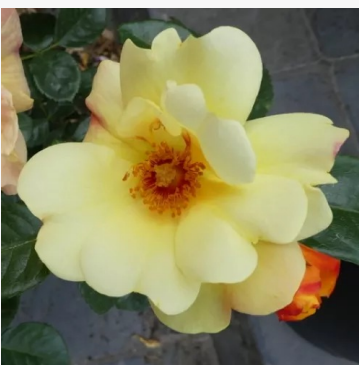

Rosa Kenendure

žuta - cvjetna gredičasta floribunda ruža
50-60 cm
vrlo slaba, jedva primjetna mirisna ruža - opis mirisa
nije dostupan
David Kenny