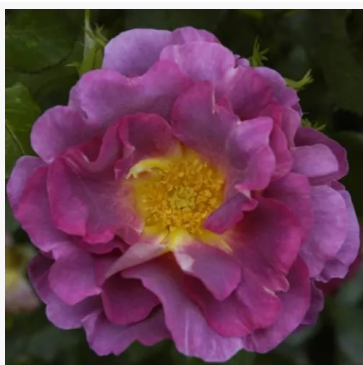

**Rosa Bentheimer Gold®**

narančasta - cvjetna gredičasta floribunda ruža  
80-110 cm  
srednje jak, dobro izražen miris ruže - slatkasto, voćno  
W. Kordes & Sons

**Rosa Berkeley**

ružičasta - cvjetna gredičasta grandiflora - floribunda ruža  
60-120 cm  
ruža blagog, suzdržanog mirisa - ugodnog, blagog karaktera  
William A. Warriner

**Rosa Berlingot™**

bijela - ružičasta - cvjetna gredičasta floribunda ruža  
90-100 cm  
ruža snažnog, iz daljine osjetnog mirisa - bogat, voćni miris  
Francois Dorieux II.

**Rosa Big Bang®**

crvena - cvjetna gredičasta polianta ruža  
40-60 cm  
bezmirisna ruža - nema primjetnog mirisa  
Vittorio Barni

**Rosa Black Forest Rose®**

crvena - cvjetna gredičasta floribunda ruža  
60-70 cm  
bezmirisna ruža - bez izraženog mirisa  
Tim Hermann Kordes

**Rosa Blanc Meilandecor®**

bijela - cvjetna gredičasta floribunda ruža  
50-80 cm  
ružičica bez mirisa - nema primjetnog mirisa  
Marie-Louise (Louisette) Meiland

**Rosa Blauwestad™**

ružičasta - cvjetna gredičasta floribunda ruža  
70-90 cm  
ružičica snažnog, dugotrajnog mirisa - opis mirisa nije  
dostupan  
Interplant

**Rosa Bliss**

ružičasta - cvjetna gredičasta floribunda ruža  
70-90 cm  
blago, suzdržano mirisna ruža - nježan, diskretan  
karakter  
Discovered by - pharmaROSA®