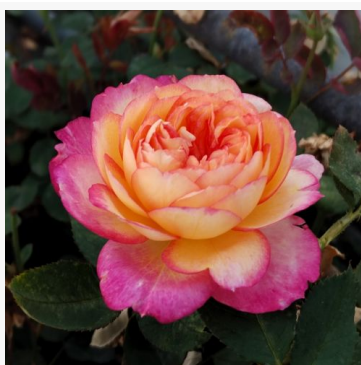

Rosa Laurent Voulzy

žuta - ružičasta - cvjetna gredičasta grandiflora - floribunda ruža
90-100 cm
snažnog, intenzivnog mirisa ruža - svjež, kiselkast
Guillot