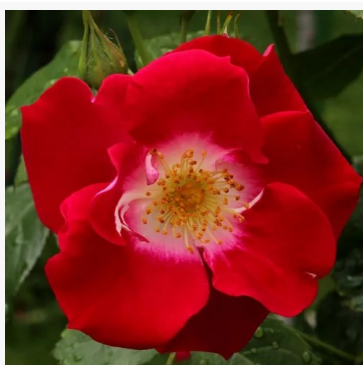

Rosa Winky Girl

crvena - cvjetna gredičasta floribunda ruža
80-100 cm
ruža blagoga, suzdržanoga mirisa - mekan, svilenkast
Martin Vissers