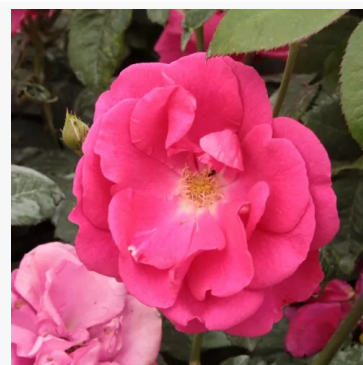

Rosa Lafayette

ružičasta - cvjetna gredičasta polianta ruža
20-50 cm
blagog, suzdržanog mirisa ruža - lagan, slatkasti karakter
Brent C. Dickerson