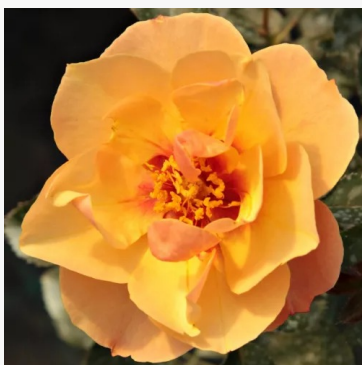

Rosa Persian Sun™

narančasta - cvjetna gredičasta floribunda ruža
60-70 cm
vrlo slaba, jedva primjetna mirisna ruža - nježno ružinog karaktera
Martin Visser