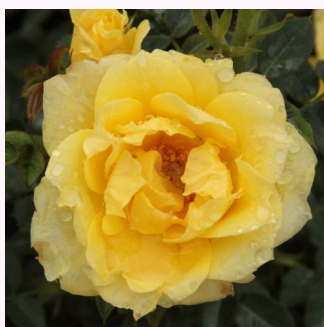

Rosa Flower Power Gold™

żółty - róże miniaturowe
40-50 cm
róża z dyskretnym zapachem - -
Gareth Fryer

Rosa Frothy

biały - róże miniaturowe
40-80 cm
róża z dyskretnym zapachem - -
Samuel Darragh McGredy IV.