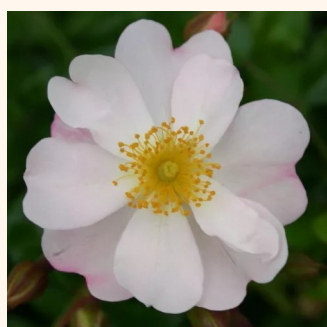

Rosa Medeo®

biały - róże okrywowe
60-70 cm
róża z dyskretnym zapachem - -
W. Kordes & Sons