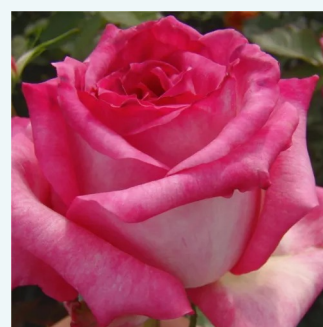

Rosa Kordes' Perfecta®

kremowy, z karmazynowymi styczałami i
prężkami, z żółtym odcieniem - róża
wielkokwiatowa - Hybrid Tea
130-170 cm
róża z intensywnym zapachem - słodki zapach
Reimer Kordes