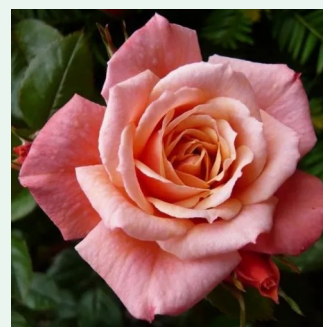

Rosa Nice Day

różowy - róża pnąca climber
215-245 cm
róża z dyskretnym zapachem - -
Christopher H. Warner