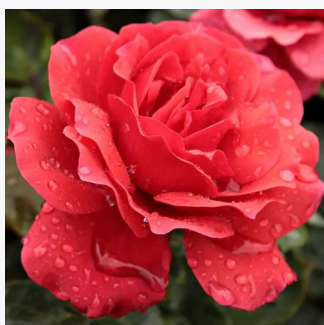

Rosa Sammetglut®

ciemnoczerwony z białym środkiem - róże rabatowe grandiflora
90-150 cm
róża z dyskretnym zapachem - -
Wilhelm J.H. Kordes II.