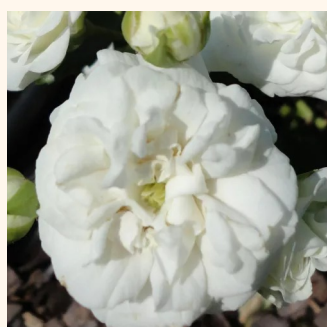

Rosa Icy Drift®

biały - róże okrywowe
30-40 cm
róża bez zapachu - -
Alain Meilland