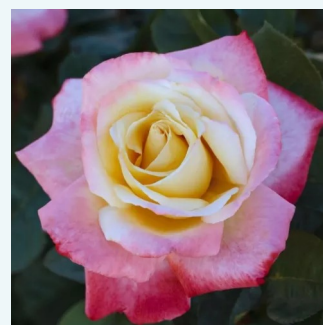

Rosa Laetitia Casta®

biały - róż - róża wielkokwiatowa - Hybrid Tea
70-130 cm
róża z intensywnym zapachem - -
Meilland International