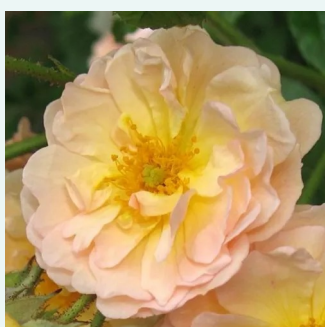

Rosa Fritz Nobis®

różowy - stare róże ogrodowe
150-220 cm
róża z dyskretnym zapachem - -
Wilhelm J.H. Kordes II.

Rosa Gallica 'Officinalis'

ciemnoróżowy - róża francuska
90-150 cm
róża z intensywnym zapachem - zapach
korzenny
-

Rosa Ghislaine de Féligonde

brzoskwinowy, zmiennie z kolorem białym - róże
historyczne - róże pnące ramblery
100-300 cm
róża ze średnio intensywnym zapachem -
słodkawy zapach piżmowy
Eugène Turbat & Compagnie