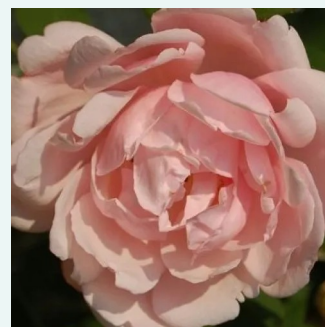

Rosa Albertine

łososiowy - róże historyczne - róże pnące
ramblery
200-600 cm
róża z dyskretnym zapachem - -
Brent C. Dickerson