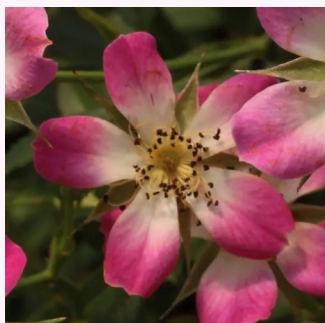

Rosa Sára

karminowo-różowy z kremowym środkiem - róże
miniaturowe
30-40 cm
róża bez zapachu - -
Győry Szilveszter