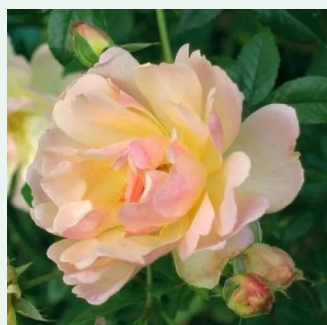

Rosa Phyllis Bide

brzoskwinowy - róža pnąca climber
180-400 cm
róža z dyskretnym zapachem - słodki zapach
S. Bide & Sons, Ltd.