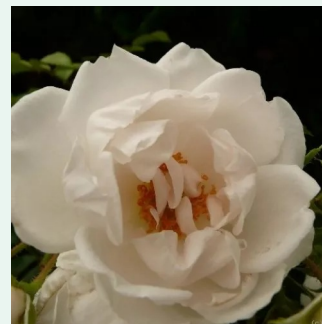

Rosa Hella®

biały - róža pnąca climber
200-300 cm
róža z dyskretnym zapachem - -
Tim Hermann Kordes