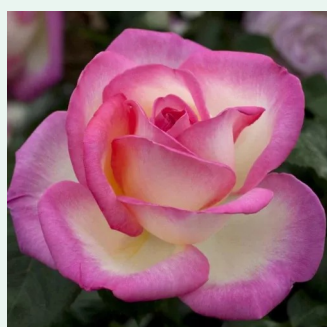

Rosa Princesse De Monaco® Gpt

biały - róż - róža pnąca climber
200-300 cm
róža z dyskretnym zapachem - -
Unknown Australian origin