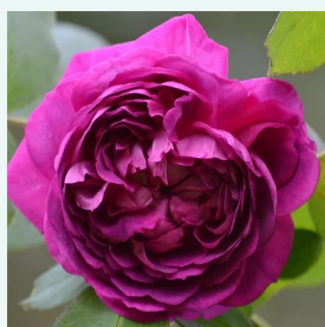

Rosa Nuits de Young

ciemnofioletowy z żółtymi pylnikami - róža
mchowa
120-150 cm
róža z intensywnym zapachem - słodki zapach
Jean Laffay

Rosa Ombrée Parfaite

fioletowy - róža francuska
70-90 cm
róža z dyskretnym zapachem - -
Jean-Pierre Vibert

Rosa Président de Sèze

różowy z białym obrzeżem - róža francuska
120-150 cm
róža z dyskretnym zapachem - -
Mme. Hébert

Rosa Queen of Bourbons

mieszany różowy - róža bourbon
180-400 cm
róža z intensywnym zapachem - słodki zapach
Mauget