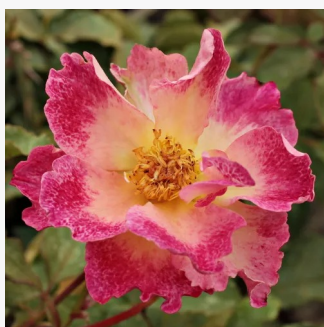

Rosa Alfred Manessier™

mieszany złoty z jaskrawym czerwonym - róże rabatowe floribunda
90-120 cm
róža z intensywnym zapachem - zapach róży damaszkowej
Dominique Massad