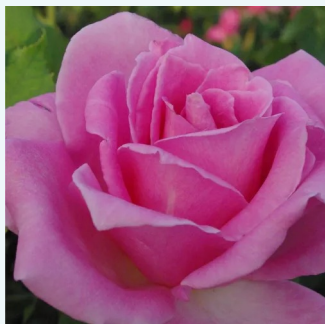

Rosa Eddy Mitchell®

karmazynowy - róża wielkokwiatowa - Hybrid
Tea
50-60 cm
róża z intensywnym zapachem - zapach
herbacyjny
Meilland International

Rosa Edith Piaf®

czerwony - róża wielkokwiatowa - Hybrid Tea
80-90 cm
róża z intensywnym zapachem - -
William J. Radler