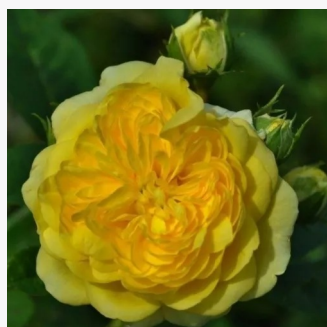

Rosa Anna Mège™

czerwony - róże rabatowe grandiflora - floribunda
50-100 cm
róża z dyskretnym zapachem - -
Dominique Massad

Rosa Anne Poulsen®

karminowa czerwień - róże rabatowe grandiflora - floribunda
60-100 cm
róża z dyskretnym zapachem - -
Poulsen, Svend