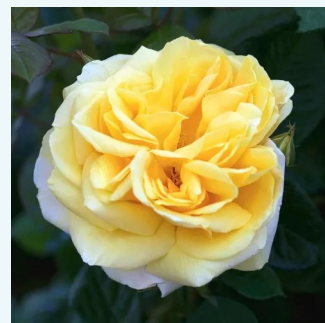

Rosa Michelangelo®

żółty - róża wielkokwiatowa - Hybrid Tea
120-130 cm
róża ze średnio intensywnym zapachem -
Alain Meilland