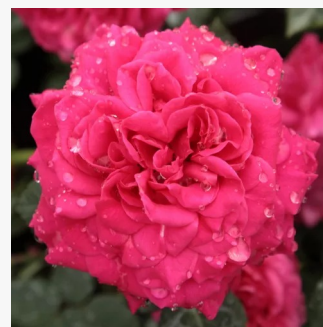

Rosa Sidney Peabody™

głęboko różowy - róże rabatowe grandiflora
90-150 cm
róża z dyskretnym zapachem - -
De Ruiter Innovations BV.