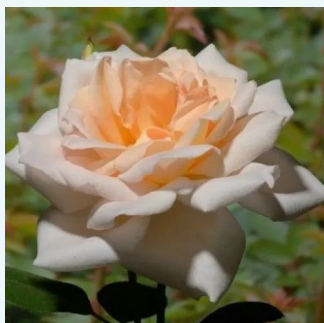

Rosa Grand Mogul

koloru masła, z delikatnie różowymi brzegami - róża wielkokwiatowa - Hybrid Tea
100-120 cm
róża z dyskretnym zapachem - -
Georges Delbard, Andre Chabert