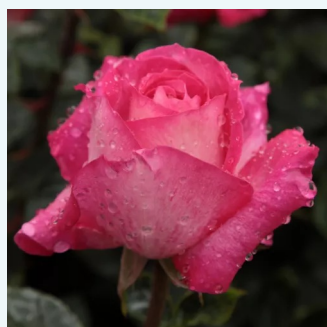

Rosa Renica

żółty, z czerwonym odwrotem płatków - róża wielkokwiatowa - Hybrid Tea
80-100 cm
róża z dyskretnym zapachem - -
Mathias Tantau, Jr.

Rosa Rose Aimée™

złoty, z różowymi obrzeżami płatków - róża wielkokwiatowa - Hybrid Tea
50-150 cm
róża z intensywnym zapachem - słodki zapach
Jean-Marie Gaujard