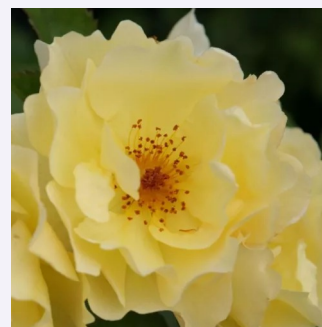

Rosa Goldspatz®

żółty - róże parkowe
120-200 cm
róża bez zapachu - -
W. Kordes' Söhne®