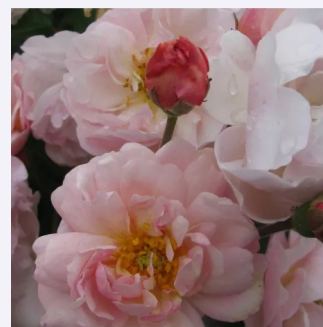

Rosa Cornelia

różowy - róże parkowe
150-300 cm
róża z dyskretnym zapachem - zapach owocowy
Rev. Joseph Hardwick Pemberton