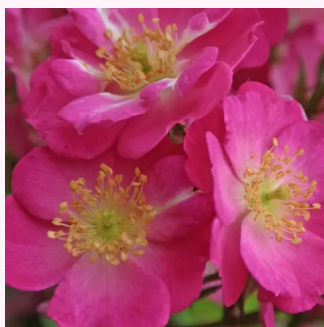

Rosa Lollipop™

karmazynowy - róże miniaturowe
20-40 cm
róża z dyskretnym zapachem - -
Ralph S. Moore

Rosa Lupo®

różowy - róże miniaturowe
30-40 cm
róża bez zapachu - -
Tim Hermann Kordes

Rosa Mandarin®

koralowy - róże miniaturowe
40-60 cm
róża bez zapachu - -
W. Kordes & Sons