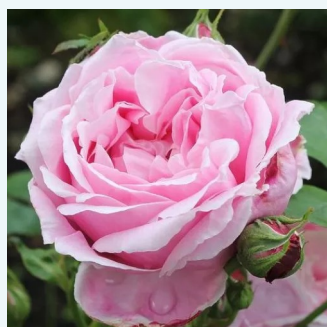

Rosa Madame Caroline Testout

różowy - róża wielkokwiatowa - Hybrid Tea
80-120 cm
róża z dyskretnym zapachem - słodki zapach
Joseph Pernet-Ducher