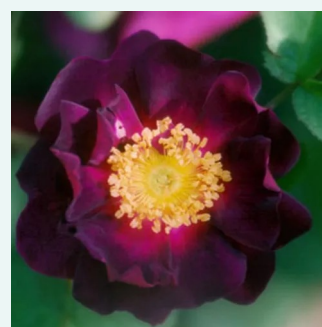

Rosa Trompeter von Säckingen

czerwony - stare róże ogrodowe
200-300 cm
róża z dyskretnym zapachem - -
Rudolf Geschwind

Rosa Tuscany Superb

fioletowo-bordowy - róża francuska
100-150 cm
róża z dyskretnym zapachem - -
Thomas Rivers & Son Ltd.