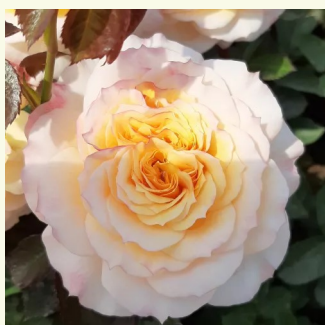

Rosa Georges Denjean™

pomarańczowo-żółty z różowym obrzeżem - róža
nostalgie
80-100 cm
róža z intensywnym zapachem - zapach owoców
cytrusowych i winitlii
Dominique Massad