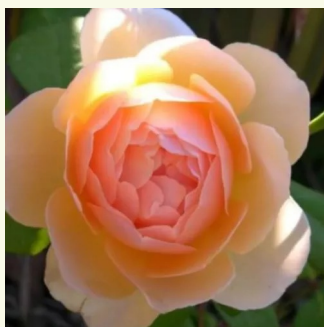

Rosa Ausclub

bladoróżowy - angielska róža
75-180 cm
róža z dyskretnym zapachem - słodki zapach
David Austin

Rosa Ausglisten

różowy - angielska róža
90-150 cm
róža z dyskretnym zapachem - słodki zapach
David Austin

Rosa Ausglobe

różowy - angielska róža
100-250 cm
róža z intensywnym zapachem - słodki zapach
owocowy i dawnych róż
David Austin

Rosa Ausgold

głęboko-żółty - angielska róża
120-150 cm
róża z intensywnym zapachem - słodki zapach
David Austin