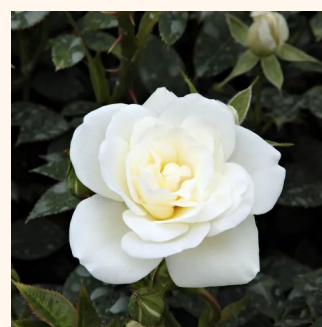

Rosa Kent Cover®

biały - róże okrywowe
40-80 cm
róża ze średnio intensywnym zapachem - dzika
róża
L. Pernille Olesen, Mogens Nyegaard Olesen