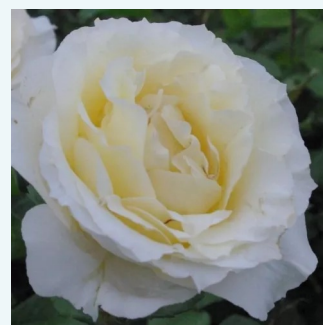

Rosa Iris Honey

maślany - róża wielkokwiatowa - Hybrid Tea
100-120 cm
róża z dyskretnym zapachem - -
-