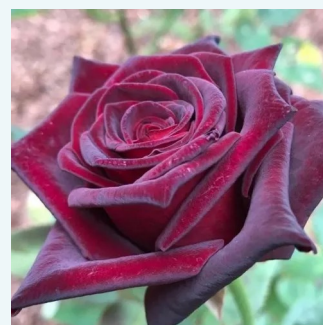

Rosa Bettina™ 78

różowy - róża wielkokwiatowa - Hybrid Tea
60-80 cm
róża z dyskretnym zapachem - -
Alain Meilland

Rosa Beverly®

różowy - róża wielkokwiatowa - Hybrid Tea
80-100 cm
róża z intensywnym zapachem - -
Wilhelm Kordes III.