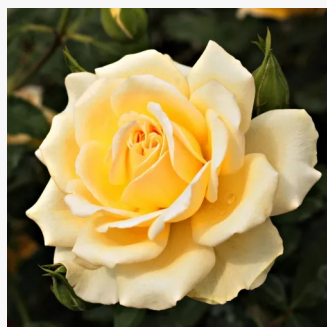

Rosa Resolut®

jaskrawo pomarańczowy - róże rabatowe grandiflora - floribunda
70-100 cm
róża ze średnio intensywnym zapachem - zapach korzenny
Mathias Tantau, Jr.

Rosa Rivedoux-plage™

złoty z różowym skrajem - róże rabatowe grandiflora - floribunda
90-120 cm
róża bez zapachu - -
Dominique Massad