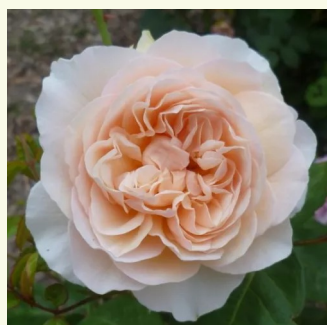

Rosa Ausglobe

różowy - angielska róža
100-250 cm
róža z intensywnym zapachem - słodki zapach
owocowy i dawnych róż
David Austin

Rosa Ausgold

głęboko-żółty - angielska róża
120-150 cm
róża z intensywnym zapachem - słodki zapach
David Austin

Rosa Ausjo

brzoskwiowo-żółty - angielska róża
90-120 cm
róża z intensywnym zapachem - zapach
owocowy
David Austin

Rosa Ausjolly

brzoskwiowo-różowy - angielska róża
80-90 cm
róża ze średnio intensywnym zapachem - zapach
mirry i herbaciany
David Austin