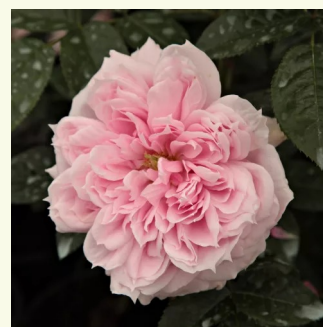

Rosa Schöne Maid®

bladoróżowy - róža nostalgie
70-100 cm
róža z intensywnym zapachem - zapach
owocowy
Hans Jürgen Evers