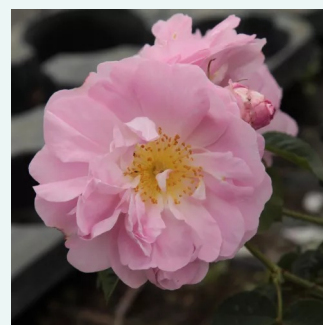

Rosa Celsiana

bladoróżowy, ze złotymi pylnikami, bieleje - róża
damasceńska
90-185 cm
róża z intensywnym zapachem - zapach róży
damaszkowej