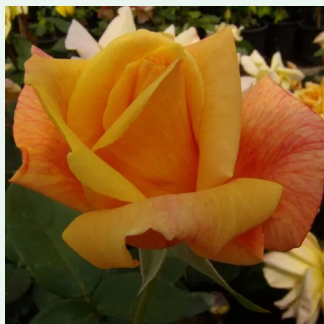

Rosa Sutter's Gold

pomarańczowo-żółty - róża pnąca climber
380-420 cm
róża z intensywnym zapachem - słodki zapach
owocowy
O.L. "Ollie" Weeks