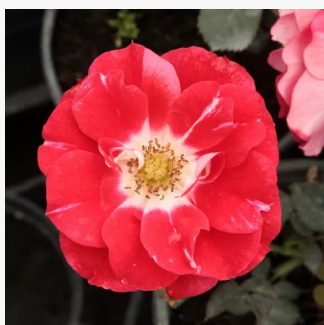

Rosa Picasso™

jasnoczerwony z białym centrum - róże rabatowe grandiflora - floribunda
60-75 cm
róża bez zapachu - -
Samuel Darragh McGredy IV.