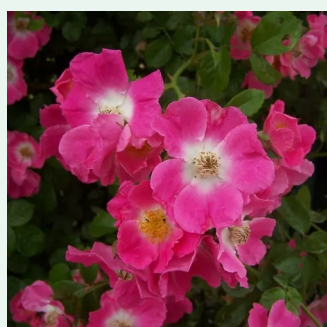

Rosa Amadeus®

czerwony - róża pnąca climber
200-250 cm
róża z dyskretnym zapachem - -
W. Kordes & Sons

Rosa American Pillar

biały - róża pnąca ramblery
350-700 cm
róża bez zapachu - -
Dr. Walter Van Fleet