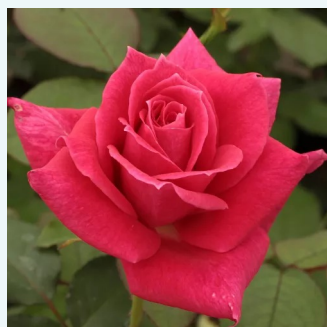

Rosa Sárga-Piros

żółto czerwony - róża wielkokwiatowa - Hybrid Tea
80-100 cm
róża ze średnio intensywnym zapachem - -

Rosa Sasad

karminowo-czerwony - róża wielkokwiatowa - Hybrid Tea
80-120 cm
róża ze średnio intensywnym zapachem - zapach korzenny
Márk Gergely