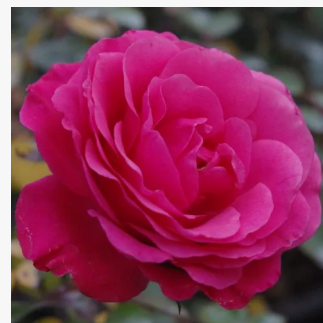

Rosa Tom Tom™

ostry różowy - róże rabatowe grandiflora -
floribunda
60-100 cm
róża z dyskretnym zapachem - zapach owocowy
E.J. Lindquist