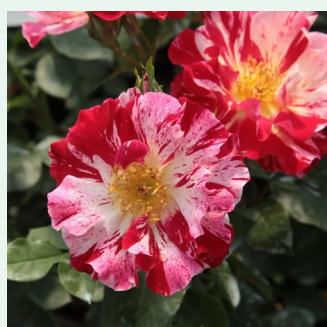

Rosa Fourth of July™

czerwony z białymi paskami - róža pnąca climber
100-400 cm
róža z dyskretnym zapachem - zapach jabłek
Tom Carruth