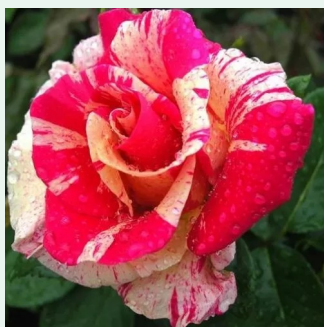

Rosa Tradescant

ciemnoczerwony - róża pnąca climber
75-250 cm
róża z intensywnym zapachem - słodki zapach
David Austin

Rosa Tradition 95®

czerwony - róža pnąca climber
300-400 cm
róža z dyskretnym zapachem - -
W. Kordes' Söhne®