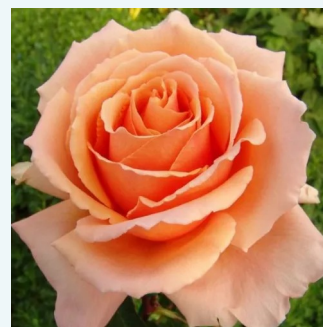

Rosa Just Joey™

brązowo-pomarańczowy - róża wielkokwiatowa - Hybrid Tea
75-120 cm
róża z intensywnym zapachem - słodki zapach
Roger Pawsey