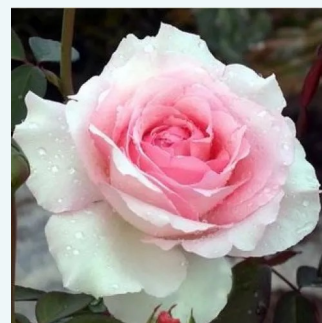

Rosa Grand Siècle™

jasnoróżowy - róża wielkokwiatowa - Hybrid Tea
80-100 cm
róża z dyskretnym zapachem - zapach jabłek, malin i róży
Georges Delbard