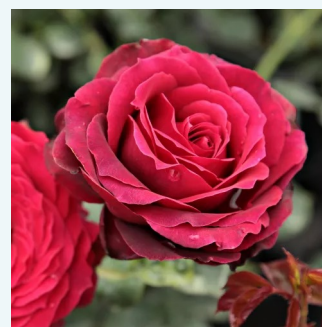

Rosa Magia Nera™

ciemnobordowy, w stanie pąków czarny - róża
wielkokwiatowa - Hybrid Tea
70-110 cm
róża z dyskretnym zapachem - -
Maurice Combe