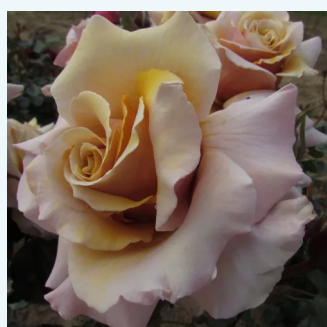

Rosa Magic Moment™

różowy, biały, głęboki róż - róża wielkokwiatowa -
Hybrid Tea
80-90 cm
róża ze średnio intensywnym zapachem - zapach
korzenny
John Ford