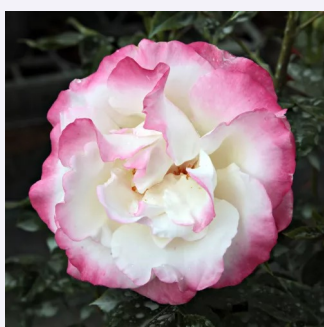

Rosa Mami

kremowo-biały nabierający koloru wiśniowego -
róże parkowe
120-150 cm
róża z dyskretnym zapachem - -
Márk Gergely