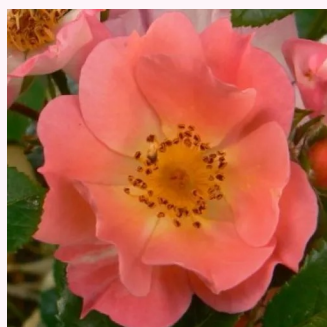

Rosa Coco ®

pomarańczowo-różowy - róże miniaturowe
30-60 cm
róża z dyskretnym zapachem - -
W. Kordes & Sons