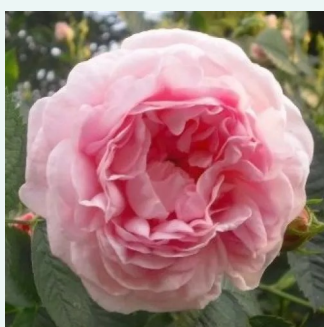

Rosa Maiden's Blush

białoróżowy z odcieniami - róża alba (biała)
150-250 cm
róża z intensywnym zapachem - zapach dzikiej
róży