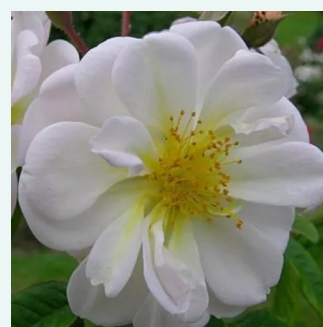

Rosa Lykkefund

biały lub odcień bieli - róże historyczne - róże
pnące ramblery
550-610 cm
róża z intensywnym zapachem - słodki zapach
piżmowy
Aksel Olsen