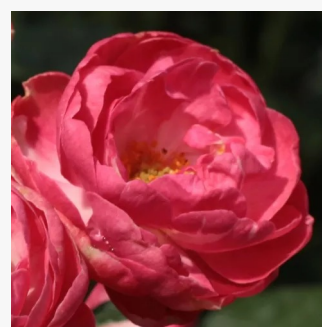

Rosa Dick Koster™

karminowy - róże rabatowe polianty
30-70 cm
róża z dyskretnym zapachem - -
D.A. Koster