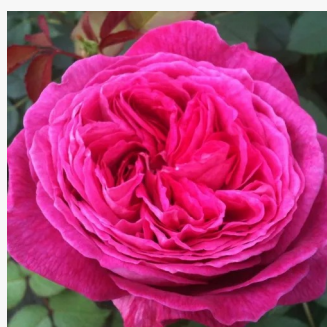

Rosa Freifrau Caroline®

różowy - róże rabatowe grandiflora - floribunda
80-100 cm
róża z intensywnym zapachem - -
W. Kordes & Sons