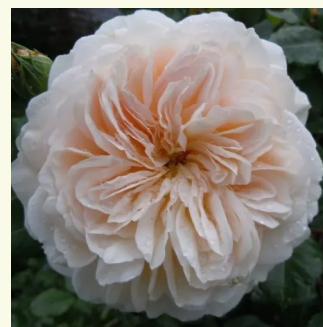

Rosa Chantal Mérieux™

różowy - róža nostalgie
80-100 cm
róža z intensywnym zapachem - anyż, mirra i
truskawki
Dominique Massad

Rosa Chapeau de Mireille™

bladożółty - róža nostalgie
80-110 cm
róža z dyskretnym zapachem - -
Dominique Massad

Rosa Charles Rennie Mackintosh

różowy - angielska róža
90-150 cm
róža z dyskretnym zapachem - zapach piżmowy
David Austin

Rosa Charlotte

żółty - angielska róža
90-185 cm
róža z dyskretnym zapachem - -
David Austin

Rosa Claudia Cardinale™

żółty - róža nostalgie
150-250 cm
róža z intensywnym zapachem - słodki zapach
Dominique Massad

Rosa Crocus Rose

biały - angielska róža
90-120 cm
róža z dyskretnym zapachem - zapach
herbaciarny
David Austin