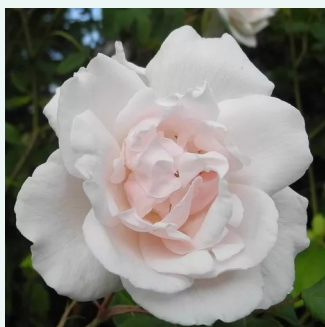

Rosa Madame Alfred Carrière

kremowy, z różowym odcieniem - róża noisette
250-700 cm
róża ze średnio intensywnym zapachem - słodki
zapach
Joseph Schwartz