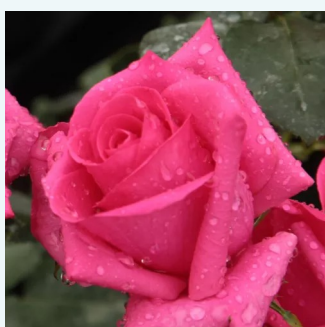

Rosa Lancôme

jaskrawy, silny różowy - róża wielkokwiatowa -
Hybrid Tea
70-110 cm
róża bez zapachu - -
Georges Delbard