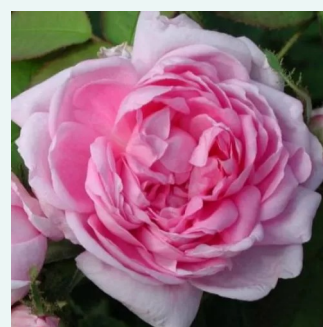

Rosa Marie de Blois

różowy - róża mchowa
150-180 cm
róża z intensywnym zapachem - słodki zapach
M. Robert