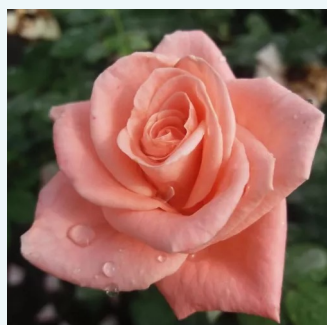

Rosa Bettina™ 78

różowy - róża wielkokwiatowa - Hybrid Tea
60-80 cm
róża z dyskretnym zapachem - -
Alain Meilland