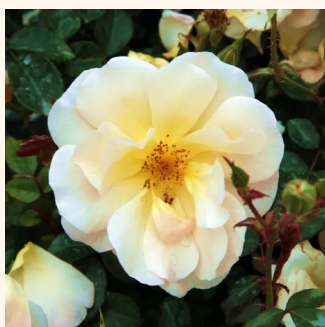

Rosa Palmengarten Frankfurt®

różowy - róże okrywowe
60-90 cm
róża bez zapachu - -
W. Kordes & Sons

Rosa Peach Drift®

pomarańczowy - róże okrywowe
30-40 cm
róża z dyskretnym zapachem - -
Alain Meilland

Rosa Pimprenelle™