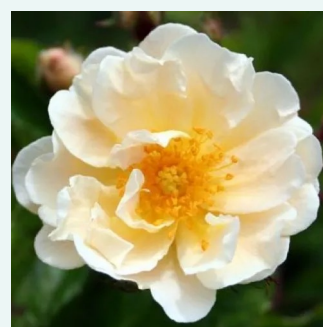

Rosa Goldfinch

biały kremowy, z żółtymi pylnikami - stare róże
ogrodowe
50-100 cm
róża z dyskretnym zapachem - zapach owocowy
George Paul, Jr.