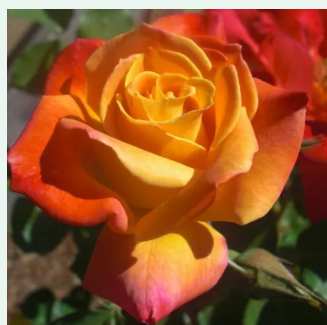

Rosa Joseph's Coat

pomarańczowy - róża pnąca climber
245-365 cm
róża ze średnio intensywnym zapachem - -
David L. Armstrong