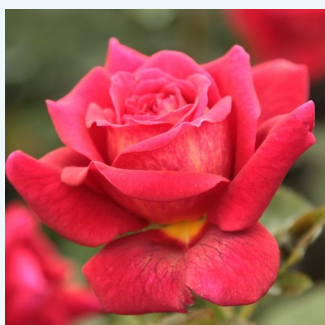

Rosa L'Ami des Jardins™

malinowy - róża wielkokwiatowa - Hybrid Tea
90-100 cm
róża z dyskretnym zapachem - -
Dominique Massad