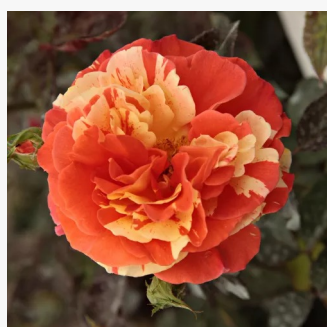

Rosa Papagena™

żółty z pomarańczowymi paskami - róże
rabatowe grandiflora - floribunda
75-250 cm
róża z dyskretnym zapachem - zapach owocowy
Samuel Darragh McGredy IV.