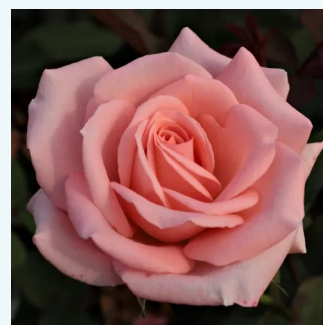

Rosa Katrin

łososiowy - róża wielkokwiatowa - Hybrid Tea
50-90 cm
róża bez zapachu - -
GPG Roter Oktober, Bad Langensalza