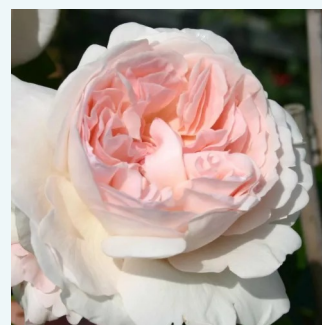

Rosa Sebastian Kneipp®

biały - róż - róża wielkokwiatowa - Hybrid Tea
80-120 cm
róża z intensywnym zapachem - -
W. Kordes & Sons