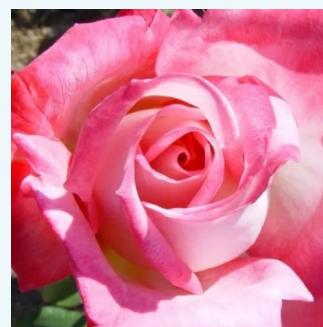

Rosa Altesse™ 75

biały z karminowo-różowymi brzegami - róża
wielkokwiatowa - Hybrid Tea
50-150 cm
róża z intensywnym zapachem - zapach
korzenny
Marie-Louise (Louissette) Meilland