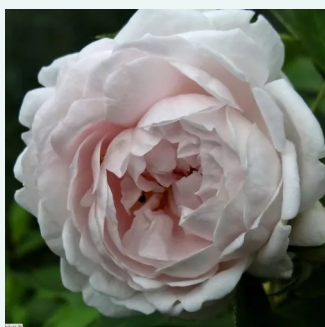

Rosa Ännchen von Tharau

biały kremowy, z żółtymi pylnikami - róża alba
(biała)
200-300 cm
róża z dyskretnym zapachem - zapach owocowy
Rudolf Geschwind