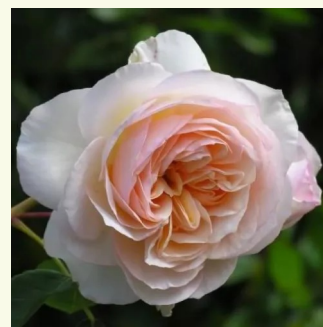

Rosa Novalis®

fioletowy - róža nostalgie
80-100 cm
róža z dyskretnym zapachem - -
W. Kordes' Söhne®

Rosa Paul Bocuse™

brzoskwiowo-różowy - róža nostalgie
120-150 cm
róža z dyskretnym zapachem - zapach owocowy
Dominique Massad