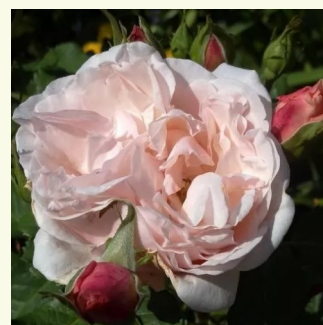

Rosa Claudia Cardinale™

żółty - róža nostalgie
150-250 cm
róža z intensywnym zapachem - słodki zapach
Dominique Massad

Rosa Crocus Rose

biały - angielska róža
90-120 cm
róža z dyskretnym zapachem - zapach
herbaciarny
David Austin

Rosa Diadal™

bladoróżowy - róža nostalgie
100-150 cm
róža z dyskretnym zapachem - -
-

Rosa Eglantyne

jasnoróżowy - angielska róža
80-120 cm
róža z intensywnym zapachem - zapach róży
herbaciarny
David Austin