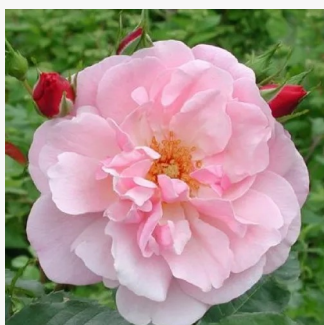

Rosa Märchenland®

lososiowy - róże rabatowe grandiflora - floribunda
80-150 cm
róża ze średnio intensywnym zapachem - zapach korzenny
Mathias Tantau, Jr.