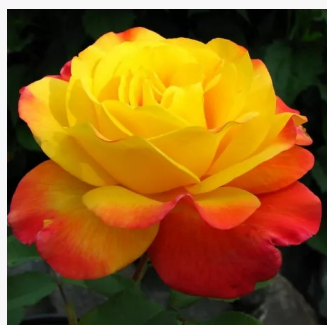

Rosa Samba®

złoty z czerwonym powleczeniem, przechodzi w ognisto-czerwony - róże rabatowe grandiflora - floribunda
30-70 cm
róża bez zapachu - -
Reimer Kordes