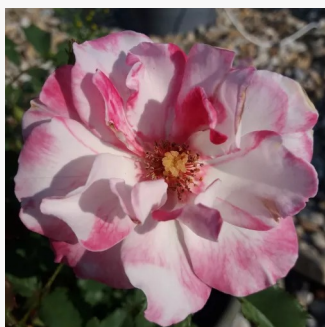

Rosa Tanelagib

karminowo-różowy - róże rabatowe grandiflora -
floribunda
30-50 cm
róża z dyskretnym zapachem - -
Hans Jürgen Evers