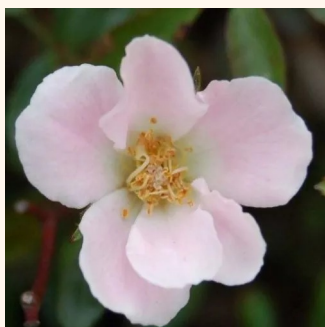

Rosa Nozomi™

bladoróżowy - róże okrywowe
30-150 cm
róża z dyskretnym zapachem - zapach piżmowy
Dr. Tōru Onodera