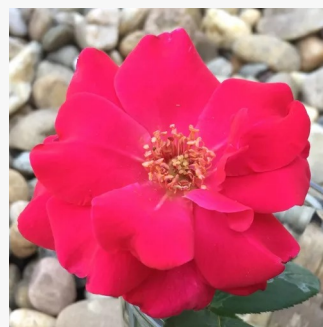

Rosa Anne Poulsen®

karminowa czerwień - róże rabatowe grandiflora - floribunda
60-100 cm
róża z dyskretnym zapachem - -
Poulsen, Svend