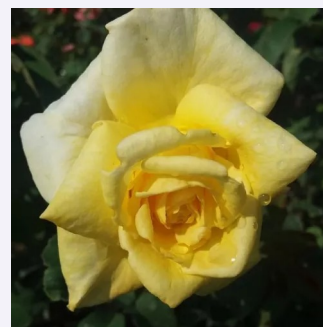

Rosa Apache

mieszanka kolorów żółtych - róże parkowe
150-200 cm
róża z intensywnym zapachem - zapach malin
Gordon J. Von Abrams