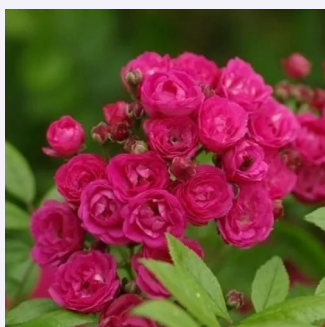

Rosa Dinky®

ciemnofioletowy z purpurowym odcieniem - róże
parkowe
90-120 cm
róża z dyskretnym zapachem - -
Ann Velle Boudolf