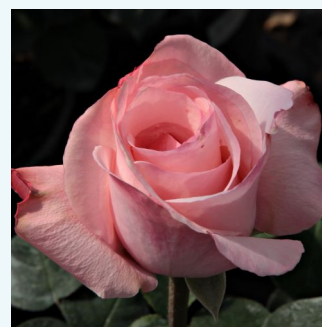

Rosa Dame de Coeur

czerwony - róża wielkokwiatowa - Hybrid Tea
80-100 cm
róża ze średnio intensywnym zapachem - -
Louis Lens

Rosa Day Dream

aksamitna purpura - róża wielkokwiatowa - Hybrid Tea
80-100 cm
róża z dyskretnym zapachem - zapach herbaciany
David L. Armstrong