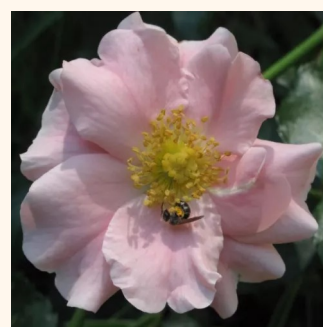

Rosa Satin Haze®

jasnoróżowy - róże okrywowe
30-40 cm
róża bez zapachu - -
Christian Evers