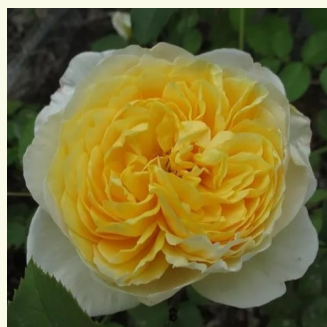

Rosa Charlotte

żółty - angielska róža
90-185 cm
róža z dyskretnym zapachem - -
David Austin