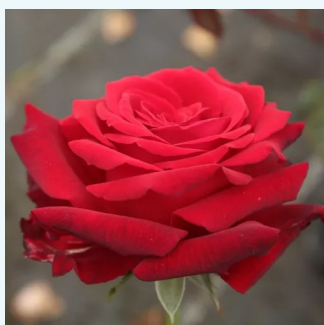

Rosa Ingrid Bergman™

jaskrawy, czysto czerwony - róża
wielkokwiatowa - Hybrid Tea
80-120 cm
róża ze średnio intensywnym zapachem - słodki
zapach
L. Pernille Olesen, Mogens Nyegaard Olesen