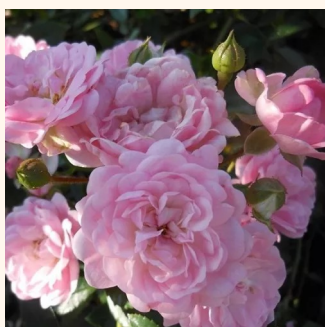

Rosa The Fairy

blady różowy - róże okrywowe
50-90 cm
róża bez zapachu - -
Bentall, Ann