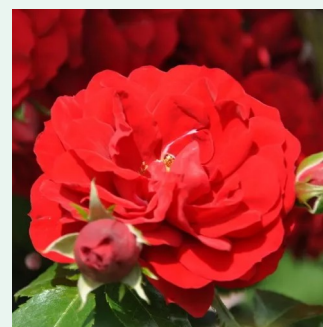

Rosa Amadeus®

czerwony - róża pnąca climber
200-250 cm
róża z dyskretnym zapachem - -
W. Kordes & Sons