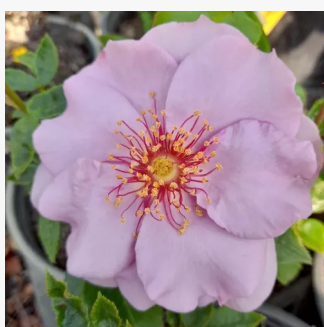

Rosa Odyssey™

delikatny malwowy - róże rabatowe grandiflora -
floribunda
75-80 cm
róża z dyskretnym zapachem - -
Frank R. Cowlishaw

Rosa Okályi Iván emléke

lososiowy z odcieniem pomarańczowym - róże
rabatowe grandiflora - floribunda
70-80 cm
róża z dyskretnym zapachem - -
Márk Gergely