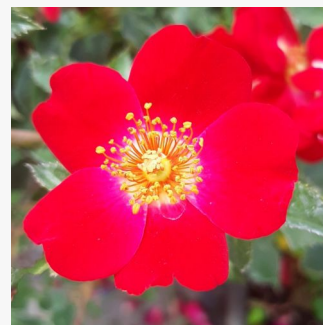

Rosa Amulet™

jaskrawo czerwony - róże rabatowe polianty
40-50 cm
róža z dyskretnym zapachem - -
PhenoGeno Roses