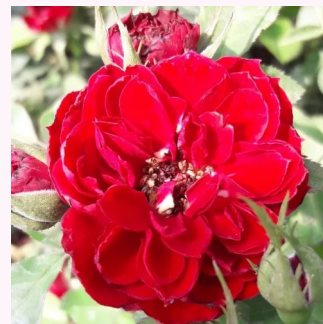

Rosa Zenta

bordowy - róże miniaturowe
30-50 cm
róża bez zapachu - -
Márk Gergely