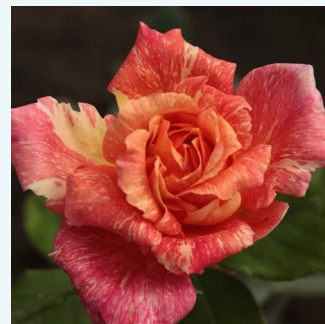

Rosa Mediterranea™

lososowo-różowy z białymi paskami - róża
wielkokwiatowa - Hybrid Tea
50-150 cm
róża z intensywnym zapachem - słodki zapach
Pedro (Pere) Dot