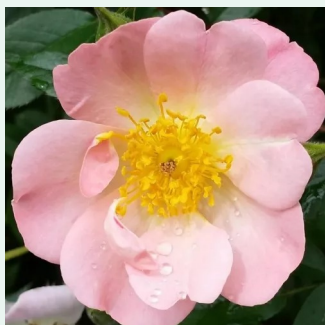

Rosa Open Arms

różowy - róża pnąca climber
150-245 cm
róża z intensywnym zapachem - -
Christopher H. Warner