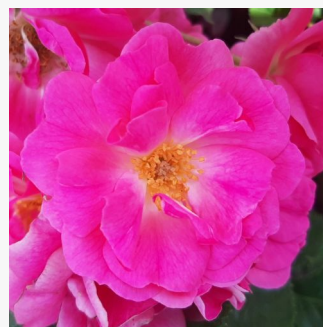

Rosa Bad Wörishofen®

różowy - róże rabatowe grandiflora - floribunda
60-70 cm
róża bez zapachu - -
W. Kordes' Söhne®