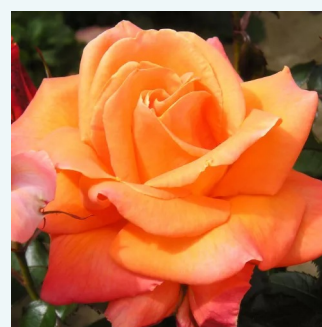

Rosa Magic Moment™

różowy, biały, głęboki róż - róża wielkokwiatowa -
Hybrid Tea
80-90 cm
róża ze średnio intensywnym zapachem - zapach
korzenny
John Ford

Rosa Magyarok Nagyasszonya

mieszany żółto-różowy - róża wielkokwiatowa -
Hybrid Tea
70-80 cm
róża z dyskretnym zapachem - -
Márk Gergely