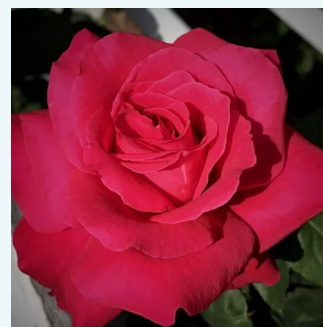

Rosa Alec's Red™

karminowy - róża wielkokwiatowa - Hybrid Tea
75-90 cm
róża z intensywnym zapachem - zapach
owocowy
Alexander M. (Alec) Cocker