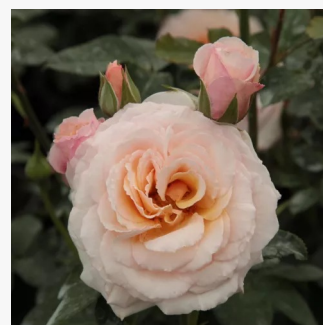

Rosa Pacific™

żółty - róże rabatowe grandiflora
90-100 cm
róża z dyskretnym zapachem - -
PhenoGeno Roses