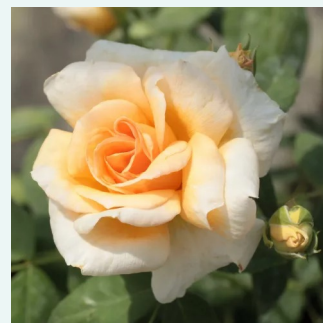

Rosa Crépuscule

brzoskwińowy - róża noisette
180-400 cm
róża z intensywnym zapachem - słodki zapach
piżmowy
Francis Dubreuil