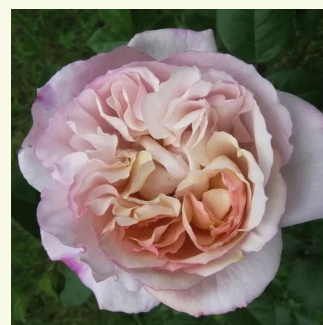

Rosa Felidaé™

brzoskwinowo-żółty - róža nostalgie
100-120 cm
róža z intensywnym zapachem - słodki zapach
Heinrich Schultheis

Rosa Georges Denjean™

pomarańczowo-żółty z różowym obrzeżem - róža
nostalgie
80-100 cm
róža z intensywnym zapachem - zapach owoców
cytrusowych i winitlii
Dominique Massad

Rosa Griselis™

blado fioletowy - róža nostalgie
80-110 cm
róža z dyskretnym zapachem - korzenny zapach
centyfolii
Dominique Massad

Rosa Herkules®

kremowy z odcieniem lawendowym - róža
nostalgie
90-120 cm
róža z intensywnym zapachem - -
W. Kordes & Sons