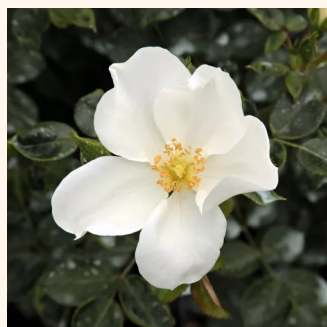

Rosa Easy Cover®

bladoróżowy - róże okrywowe
20-40 cm
róża bez zapachu - -
L. Pernille Olesen

Rosa Escimo®

biały - róże okrywowe
60-90 cm
róża bez zapachu - -
Wilhelm Kordes III.

Rosa Fairy Rouge

koloru czerwonych czereśni - róże okrywowe
40-80 cm
róża z dyskretnym zapachem - -
Ralph S. Moore