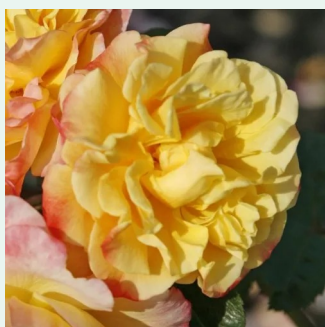

Rosa Moonlight®

żółty - róża pnąca climber
200-300 cm
róża z intensywnym zapachem - -
W. Kordes' Söhne®