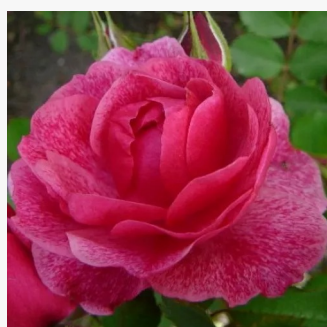

Rosa Morden Ruby™

różowy - róże rabatowe grandiflora - floribunda
90-120 cm
róża z dyskretnym zapachem - zapach piżmowy
Henry H. Marshall