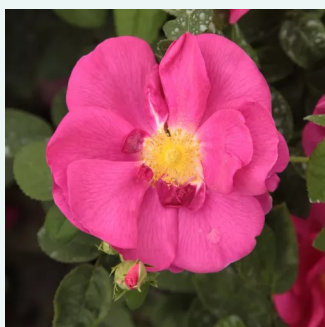

Rosa Fritz Nobis®

różowy - stare róże ogrodowe
150-220 cm
róża z dyskretnym zapachem - -
Wilhelm J.H. Kordes II.

Rosa Gallica 'Officinalis'

ciemnoróżowy - róża francuska
90-150 cm
róża z intensywnym zapachem - zapach
korzenny
-