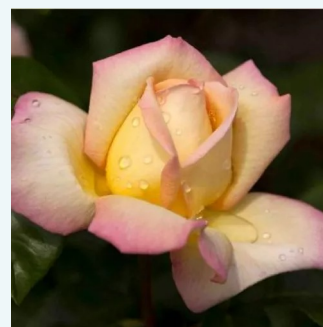

Rosa Renica

żółty, z czerwonym odwrotem płatków - róża wielkokwiatowa - Hybrid Tea
80-100 cm
róża z dyskretnym zapachem - -
Mathias Tantau, Jr.

Rosa Rose Aimée™

złoty, z różowymi obrzeżami płatków - róża wielkokwiatowa - Hybrid Tea
50-150 cm
róża z intensywnym zapachem - słodki zapach
Jean-Marie Gaujard