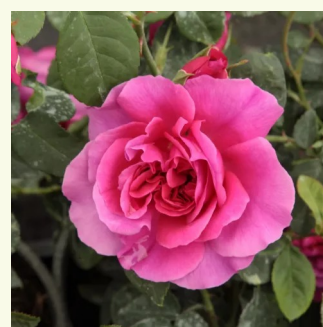

Rosa The Dark Lady

ciemnoczerwony - angielska róža
100-120 cm
róža z dyskretnym zapachem - słodki zapach
starej róży
David Austin