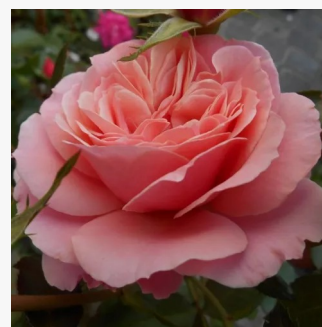

Rosa Botticelli®

różowy - róże rabatowe grandiflora - floribunda
70-80 cm
róża bez zapachu - -
Meiland International