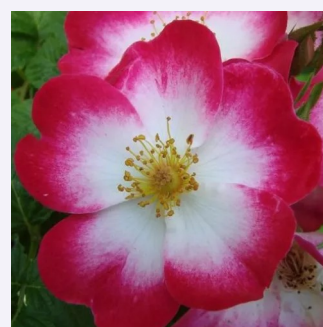

Rosa Bukavu®

z białym centrum i czereśniowymi obrzeżami -
róże parkowe
120-150 cm
róża z dyskretnym zapachem - -
Louis Lens