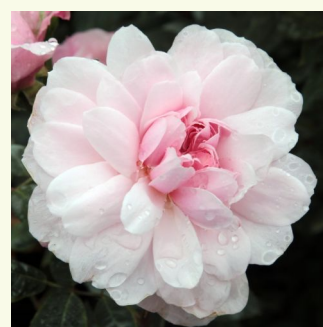

Rosa Ausorts

bladoróżowy - angielska róża
150-360 cm
róża z dyskretnym zapachem - -
David Austin