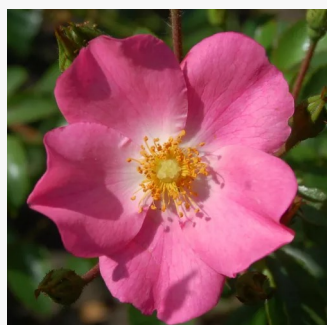

Rosa Fortuna®

różowy - róże rabatowe grandiflora - floribunda
50-70 cm
róża bez zapachu - -
W. Kordes & Sons