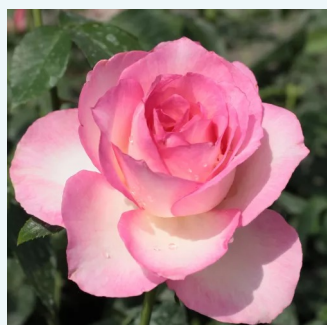

Rosa Topaze Orientale™

żółty i różowy - róża wielkokwiatowa - Hybrid Tea
50-150 cm
róża ze średnio intensywnym zapachem - słodki
zapach
Georges Delbard

Rosa Törökbalint

łososiowy - róża wielkokwiatowa - Hybrid Tea
90-100 cm
róża z dyskretnym zapachem - -
Márk Gergely