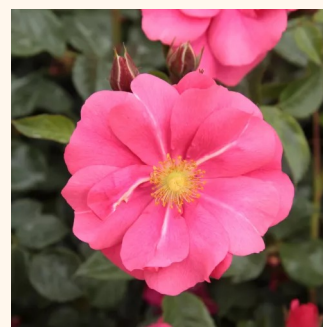

Rosa Vanity

ostry różowy, cyklamenowy - róże okrywowe
30-50 cm
róża ze średnio intensywnym zapachem - zapach
piżmowy
Joseph Hardwick Pemberton