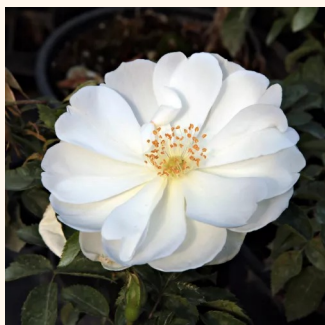

Rosa White Flower Carpet

biały - róże okrywowe
30-70 cm
róża z intensywnym zapachem - zapach
owocowy
Werner Noack