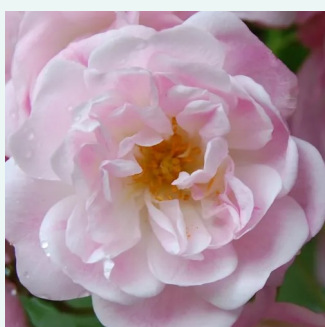

Rosa Belvedere

delikatny różowy - róża sempervirens
300-400 cm
róża z intensywnym zapachem - zapach piżmowy
Antoine A. Jacques