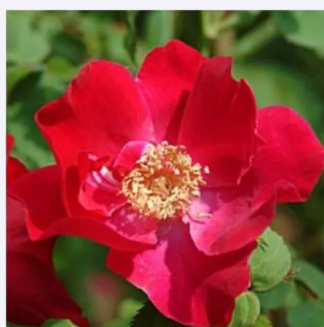

Rosa Eddie's Jewel

czerwony - dzikie róże
200-300 cm
róża bez zapachu - -
J.H. Eddie