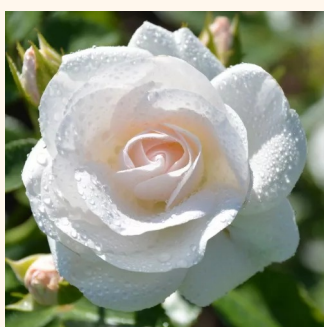

różowo - biały - róże okrywowe
50-60 cm
róża z dyskretnym zapachem - -
PhenoGeno Roses

Rosa Hello®

czerwony - róże okrywowe
50-60 cm
róża bez zapachu - -
Alain Antoine Meilland

Rosa Icy Drift®

biały - róże okrywowe
30-40 cm
róża bez zapachu - -
Alain Meilland