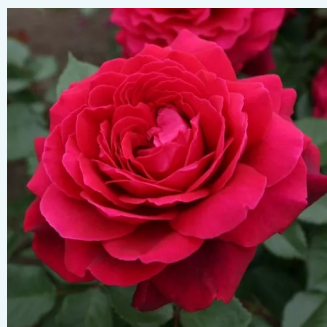

Rosa Bellevue®

czerwony - róża wielkokwiatowa - Hybrid Tea
75-90 cm
róża z dyskretnym zapachem - -
W. Kordes & Sons