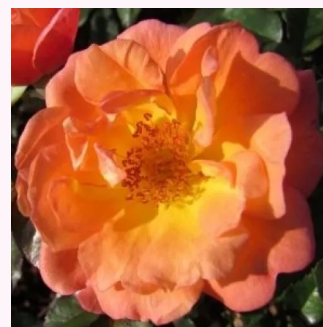

pomarańczowo-czerwony - róże miniaturowe
20-30 cm
róża z dyskretnym zapachem - -
Samuel Darragh McGredy IV.

Rosa Thank You

różowy - róże miniaturowe
40-50 cm
róża z dyskretnym zapachem - -
Paul Chessum

Rosa Top Hit®