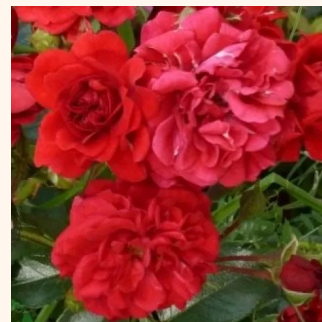

Rosa Hello®

czerwony - róże okrywowe
50-60 cm
róża bez zapachu - -
Alain Antoine Meilland