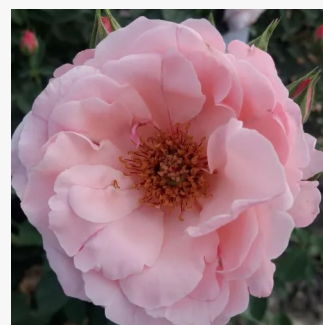

Rosa Pink Elizabeth Arden

blad różowy - róże rabatowe grandiflora - floribunda
60-120 cm
róża z dyskretnym zapachem - -
Mathias Tantau, Jr.