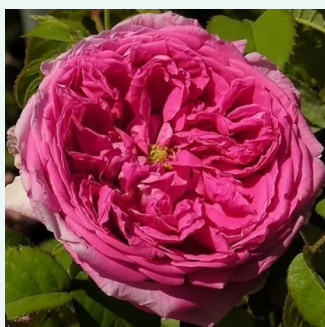

Rosa Aurelia Liffa

szkarłatowy - stare róże ogrodowe
300-400 cm
róża z dyskretnym zapachem - zapach
truskawek
Rudolf Geschwind