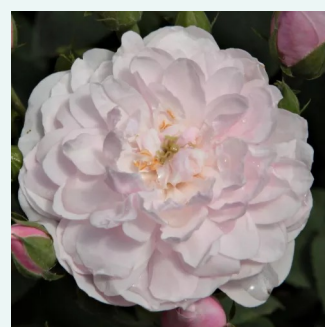

Rosa Aurelia Liffa

szkarłatowy - stare róże ogrodowe
300-400 cm
róża z dyskretnym zapachem - zapach
truskawek
Rudolf Geschwind

Rosa Baron Girod de l'Ain

purpurowo-czerwony z białymi obwodami
płatków - róże Hybrid Perpetual
100-150 cm
róża z intensywnym zapachem - zapach róży
damaszkowej
Reverchon

Rosa Belle de Crécy

fioletowy - róża francuska
90-215 cm
róża z intensywnym zapachem - zapach
korzenny
Roeser

Rosa Belvedere

delikatny różowy - róża sempervirens
300-400 cm
róża z intensywnym zapachem - zapach piżmowy
Antoine A. Jacques