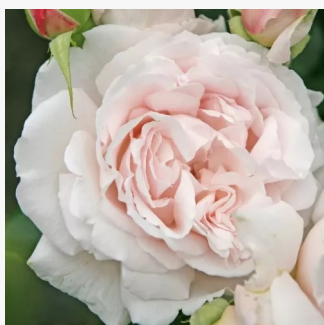

Rosa Constanze Mozart®

różowy - róże rabatowe grandiflora - floribunda
80-100 cm
róża z intensywnym zapachem - -
W. Kordes & Sons