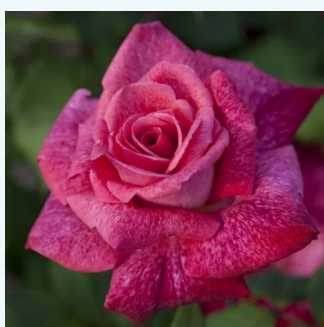

Rosa Pierre Cardin®

różowy - róża wielkokwiatowa - Hybrid Tea
80-100 cm
róża z intensywnym zapachem - -
Alain Meilland