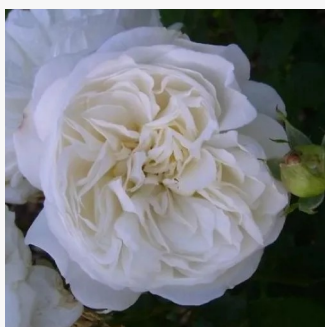

Rosa Weisse Gruss an Aachen™

wewnętrzne koloru biało-kremowego - róże rabatowe grandiflora - floribunda
50-90 cm
róża z dyskretnym zapachem - -
Max Vogel