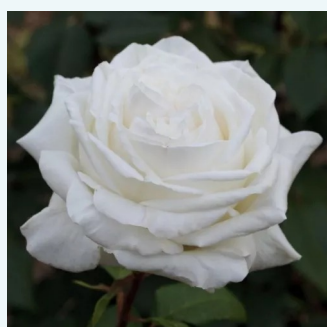

Rosa Pierre Arditi®

biały - róża wielkokwiatowa - Hybrid Tea
90-120 cm
róża z intensywnym zapachem - -
Alain Meilland