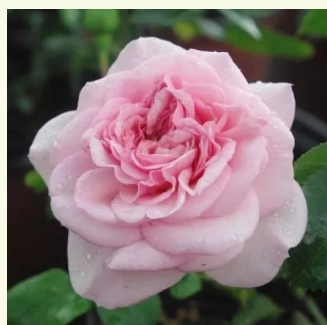

Rosa Charles Rennie Mackintosh

różowy - angielska róža
90-150 cm
róža z dyskretnym zapachem - zapach piżmowy
David Austin

Rosa Charlotte

żółty - angielska róža
90-185 cm
róža z dyskretnym zapachem - -
David Austin

Rosa Claudia Cardinale™

żółty - róža nostalgie
150-250 cm
róža z intensywnym zapachem - słodki zapach
Dominique Massad

Rosa Crocus Rose

biały - angielska róža
90-120 cm
róža z dyskretnym zapachem - zapach
herbaciarny
David Austin