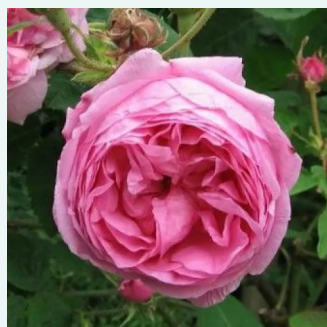

Rosa Rose des Peintres

różowy - róża stulistna „Rose de Meaux”
160-180 cm
róża z intensywnym zapachem - zapach korzenny

Rosa Souvenir de la Malmaison

jasnoróżowy z odcieniem ciemniejszych płatków zewnętrznych - róża bourbon
60-120 cm
róża z intensywnym zapachem - zapach korzenny u herbaciany
Jean Beluze

Rosa Souvenir du Docteur Jamain

fioletowy - róże Hybrid Perpetual
150-300 cm
róża z dyskretnym zapachem - -
François Lacharme

Rosa Stanwell Perpetual

biały z małym odcieniem różowego - róże Hybrid Perpetual
180-250 cm
róża z dyskretnym zapachem - -
C. Brown

Rosa Trompeter von Säckingen

czerwony - stare róże ogrodowe
200-300 cm
róża z dyskretnym zapachem - -
Rudolf Geschwind

Rosa Tuscany Superb

fioletowo-bordowy - róża francuska
100-150 cm
róża z dyskretnym zapachem - -
Thomas Rivers & Son Ltd.