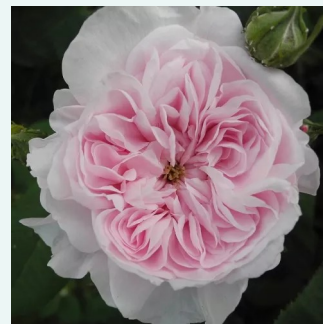

Rosa Fantin-Latour

jasnoróżowy z ciemniejszym środkiem - róża stulistna „Rose de Meaux”
90-185 cm
róża z intensywnym zapachem - słodki zapach
Edward A. Bunyard