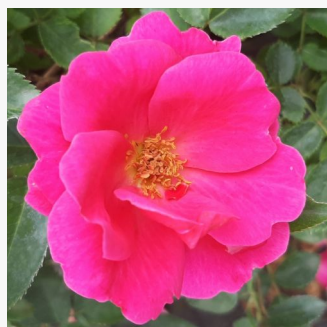

Rosa Gartenfreund®

różowy - róże rabatowe grandiflora - floribunda
40-80 cm
róża z dyskretnym zapachem - -
Tim Hermann Kordes