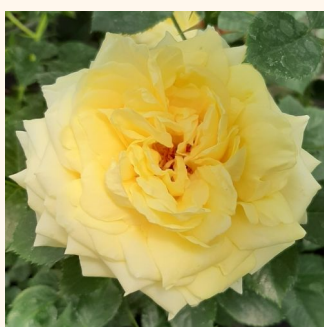

Rosa Nadia® Meilandecor®

żółty - róże okrywowe
50-60 cm
róża ze średnio intensywnym zapachem - -
Alain Meiland