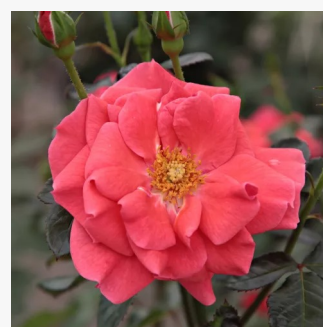

Rosa Odyssey™

delikatny malwowy - róże rabatowe grandiflora -
floribunda
75-80 cm
róża z dyskretnym zapachem - -
Frank R. Cowlishaw

Rosa Okályi Iván emléke

lososiowy z odcieniem pomarańczowym - róże
rabatowe grandiflora - floribunda
70-80 cm
róża z dyskretnym zapachem - -
Márk Gergely