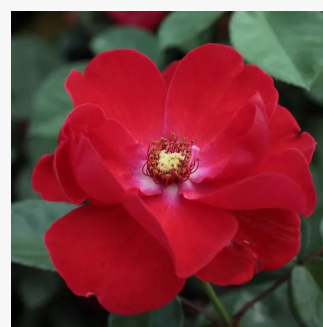

Rosa Paprika™

ceglany - róże rabatowe grandiflora - floribunda
50-60 cm
róża z dyskretnym zapachem - -
Mathias Tantau, Jr.