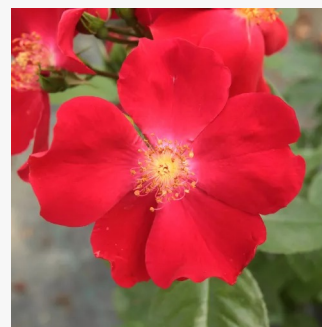

Rosa Heilige Bilhildis

ciemnoczerwony - róże rabatowe grandiflora - floribunda
40-60 cm
róża bez zapachu - -
Márk Gergely