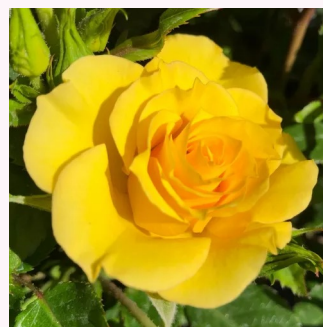

Rosa Flower Power Gold™

żółty - róże miniaturowe
40-50 cm
róża z dyskretnym zapachem - -
Gareth Fryer