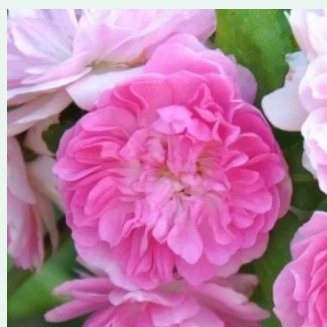

Rosa Belle de Sardaigne™

bladuróżowy - róża pnąca climber
200-400 cm
róża z dyskretnym zapachem - -
Dominique Massad