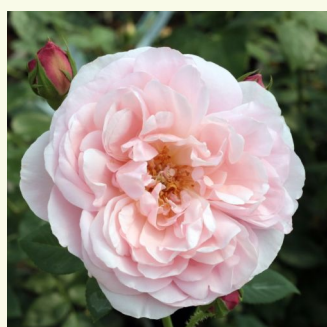

Rosa Sonia Rykiel™

różowy - róža nostalgie
120-150 cm
róža z intensywnym zapachem - zapach
miodowy i malinowy
Dominique Massad