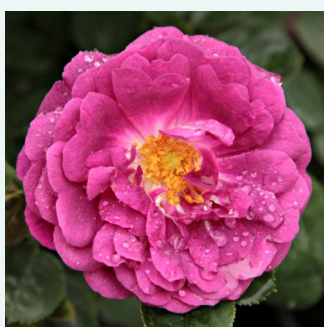

Rosa Fritz Nobis®

różowy - stare róże ogrodowe
150-220 cm
róża z dyskretnym zapachem - -
Wilhelm J.H. Kordes II.

Rosa Gallica 'Officinalis'

ciemnoróżowy - róża francuska
90-150 cm
róża z intensywnym zapachem - zapach
korzenny
-

Rosa Ghislaine de Féligonde

brzoskwinowy, zmiennie z kolorem białym - róże
historyczne - róże pnące ramblery
100-300 cm
róża ze średnio intensywnym zapachem -
słodkawy zapach piżmowy
Eugène Turbat & Compagnie