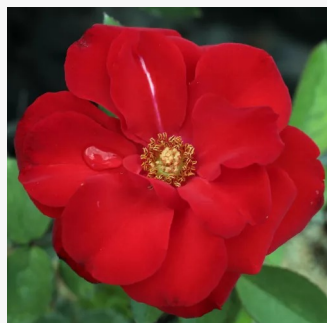

Rosa Satchmo

ostry szkarłatowy - róże rabatowe grandiflora - floribunda
50-90 cm
róża bez zapachu - -
Samuel Darragh McGredy IV.