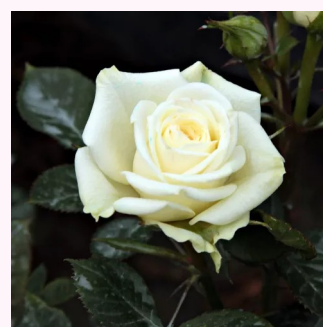

Rosa Moonlight Lady™

kremowo-biały, z kremowo różowym środkiem -
róże miniaturowe
20-40 cm
róża z dyskretnym zapachem - -
Barry & Dawn Eagle