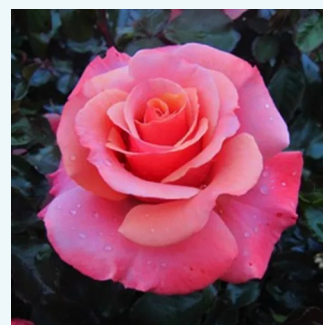

Rosa Truly Scrumptious™

różowy - róża wielkokwiatowa - Hybrid Tea
80-90 cm
róża z dyskretnym zapachem - -
Edward Smith