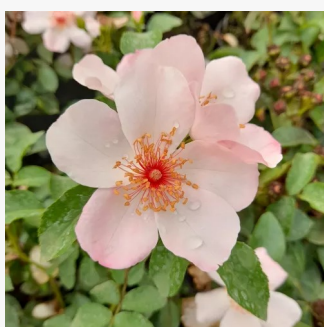

Rosa Astronomia®

różowy - róże rabatowe grandiflora - floribunda
60-100 cm
róża bez zapachu - -
Alain Meilland