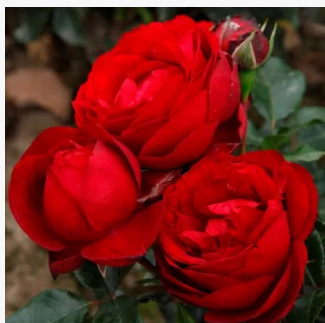

Rosa Till Eulenspiegel®

czerwony - róże rabatowe grandiflora - floribunda
60-90 cm
róża z dyskretnym zapachem - -
W. Kordes & Sons