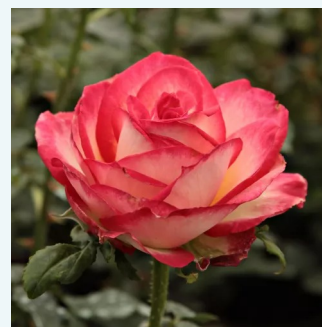

Rosa Sunblest

ciemnożółty - róża wielkokwiatowa - Hybrid Tea
90-130 cm
róża z dyskretnym zapachem - zapach owocowy
Mathias Tantau, Jr.

Rosa Sunny Sky®

miodowy - róża wielkokwiatowa - Hybrid Tea
90-120 cm
róża z dyskretnym zapachem - słodki zapach
owocowy
W. Kordes & Sons