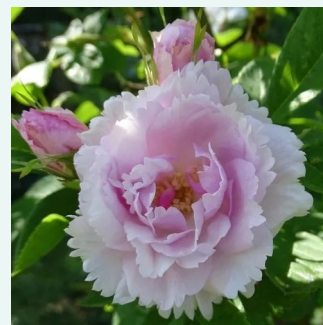

Rosa Fimbriata

biały - stare róże ogrodowe
120-150 cm
róża ze średnio intensywnym zapachem - -
Morlet