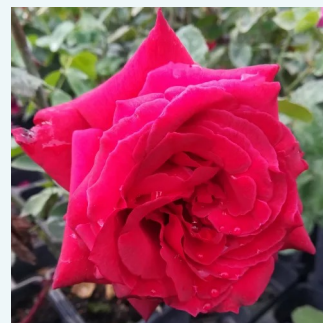

Rosa Orchid Masterpiece™

jasna malwa z bordowymi brzegami - róża
wielkokwiatowa - Hybrid Tea
50-150 cm
róża z dyskretnym zapachem - zapach owocowy
Eugene S. Boerner

Rosa Pannonhalma

wiśniowy - róża wielkokwiatowa - Hybrid Tea
90-100 cm
róża ze średnio intensywnym zapachem - zapach
korzenny
Márk Gergely