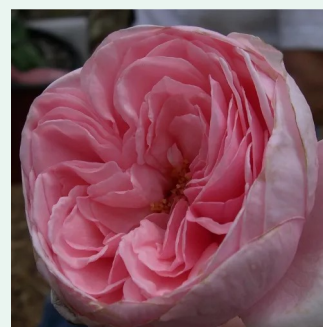

Rosa City of York®

biały, kremowy z żółtymi pylnikami - róža pnąca
climber
250-600 cm
róža z dyskretnym zapachem - zapach piżmowy
Mathias Tantau, Jr.

Rosa Coral Dawn

czysty różowy - róža pnąca climber
280-320 cm
róža z intensywnym zapachem - słodki zapach
piżmowy
Eugene S. Boerner