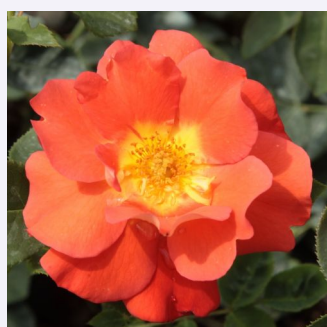

Rosa Lydia®

ciemnopomarańczowy - róże parkowe
180-220 cm
róża z intensywnym zapachem - zapach
herbacyany
Reimer Kordes