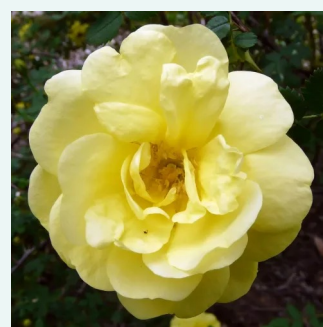

Rosa Président de Sèze

różowy z białym obrzeżem - róža francuska
120-150 cm
róža z dyskretnym zapachem - -
Mme. Hébert

Rosa Queen of Bourbons

mieszany różowy - róža bourbon
180-400 cm
róža z intensywnym zapachem - słodki zapach
Mauget

Rosa Rosa Harisonii

blady żółty - stare róże ogrodowe
90-300 cm
róža z dyskretnym zapachem - zapach owocowy
George Folliott Harison

Rosa Rosa Mundi

jasny karmazym z białymi prędkami - róża francuska
75-120 cm
róża z intensywnym zapachem - zapach korzenny