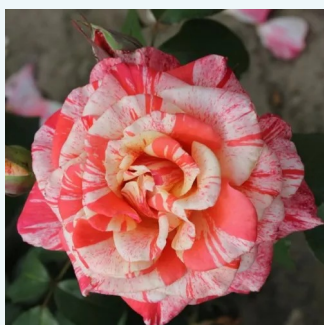

Rosa Philatelie™

pomarańczowo-czerwony z białymi paskami - róża wielkokwiatowa - Hybrid Tea
70-180 cm
róża bez zapachu - -
Samuel Darragh McGredy IV.