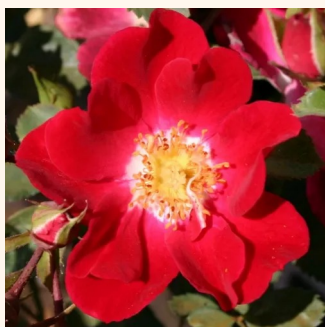

Rosa Satin Haze®

jasnoróżowy - róże okrywowe
30-40 cm
róża bez zapachu - -
Christian Evers

Rosa Sommerabend®

czerwony - róże okrywowe
30-50 cm
róża bez zapachu - -
W. Kordes & Sons

Rosa Sommerwind®

jasnoróżowy - róże okrywowe
60-80 cm
róża z dyskretnym zapachem - zapach piżmowy
Reimer Kordes