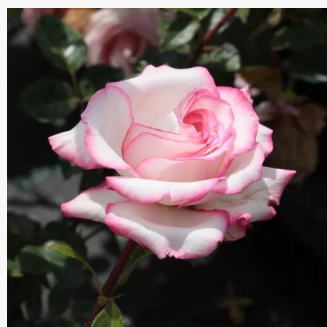

Rosa Händel

biały z różowymi skrajami płatków - róże rabatowe grandiflora - floribunda
120-150 cm
róża z dyskretnym zapachem - słodki zapach miodu
Samuel Darragh McGredy IV.