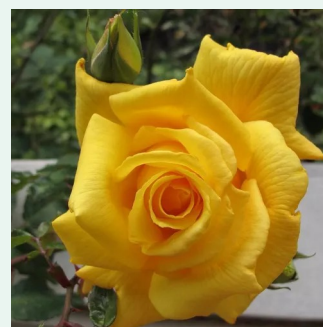

Rosa Royal Gold

złoto-żółty - róża pnąca climber
280-320 cm
róża ze średnio intensywnym zapachem - zapach
owocowy
Dennison Harlow Morey