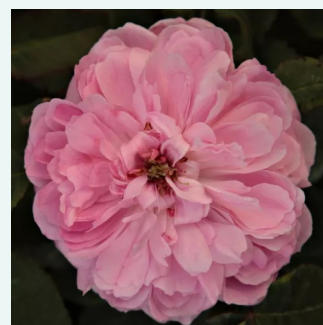

Rosa Honorine de Brabant

jasnoróżowy z fioletowymi prążkami - róża
bourbon
160-180 cm
róża z intensywnym zapachem - słodki zapach
Rémi Tanne

Rosa Indigo

ciemnofioletowy z karminowym odcieniem - róża
portlandzka
90-120 cm
róża z intensywnym zapachem - zapach róży
damaszkowej
Jean Laffay

Rosa Ispahan

różowy - róża damasceńska
120-180 cm
róża z intensywnym zapachem - zapach róży
damaszkowej

Rosa Jacques Cartier

delikatny różowy - róże Hybrid Perpetual
90-150 cm
róża z intensywnym zapachem - słodki zapach
Jean Desprez