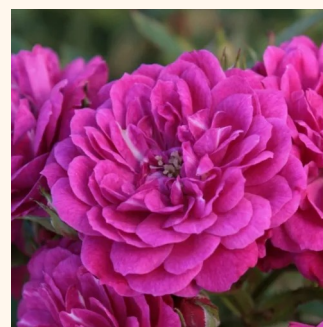

Rosa Purple Rain®

fioletowy - róże okrywowe
60-90 cm
róża z dyskretnym zapachem - -
W. Kordes & Sons