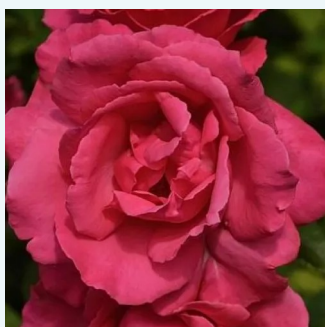

Rosa Monica®

pomarańczowy, wewnętrzna strona płatków jasnożółta - róża wielkokwiatowa - Hybrid Tea
90-160 cm
róża z dyskretnym zapachem - -
Mathias Tantau, Jr.

Rosa Mullard Jubilee™

ciemnoróżowy - róża wielkokwiatowa - Hybrid Tea
60-120 cm
róża ze średnio intensywnym zapachem - zapach korzenny
Samuel Darragh McGredy IV.