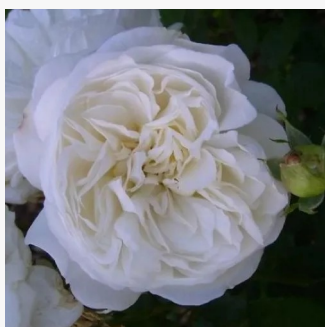

Rosa Weisse Gruss an Aachen™

blanche - Rosiers polyantha
50-90 cm
parfum discret - -
Max Vogel