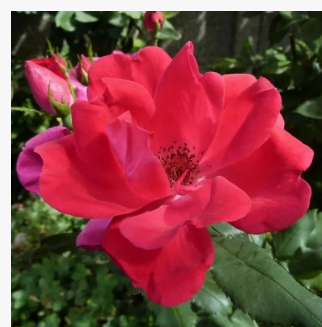

rouge blanc - Rosiers polyantha
70-80 cm
non parfumé - -
Alain Meillard

Rosa Kempelen Farkas emléke

rose - Rosiers polyantha
40-50 cm
non parfumé - -
Márk Gergely

Rosa Kimono

rose - Rosiers polyantha
80-120 cm
moyennement parfumé - -
De Ruyter Innovations BV.