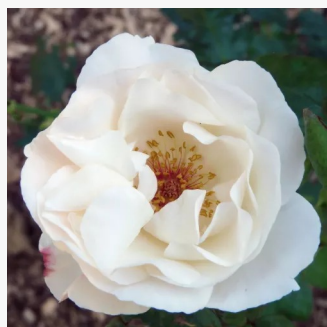

Rosa White Queen Elizabeth

blanche - Rosiers à grandes fleurs
180-250 cm
moyennement parfumé - -
Banner