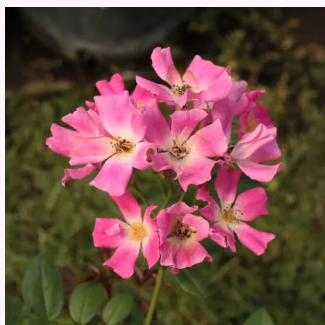

Rosa Coco®

rose - Rosiers miniatures
30-60 cm
parfum discret - -
W. Kordes & Sons

Rosa Detroit™

rouge - Rosiers miniatures
20-40 cm
parfum discret - -
-

Rosa Dream Lover

rose-mauve - Rosiers miniatures
60-70 cm
parfum discret - -
Colin A. Pearce