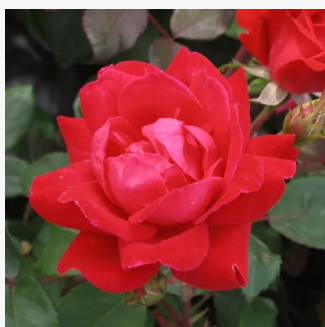

Rosa Double Knock Out®

rouge - Rosiers polyantha
60-80 cm
non parfumé - -
William J. Radler