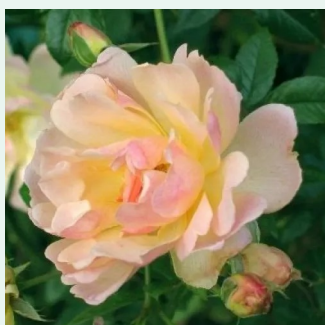

Rosa Phyllis Bide

jaune - Rosiers lianes (Climber, Kletter)
180-400 cm
parfum discret - -
S. Bide & Sons, Ltd.