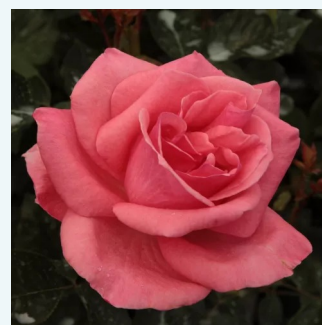

Rosa Sebastian Schultheis

rose - Rosiers hybrides de thé
100-150 cm
parfum discret - -
Heinrich Schultheis