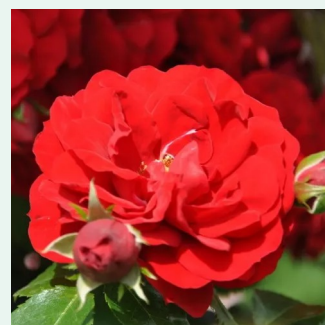

Rosa Amadeus®

rouge - Rosiers lianes (Climber, Kletter)
200-250 cm
parfum discret - -
W. Kordes & Sons