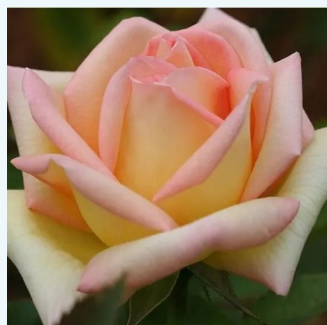

rouge - Rosiers hybrides de thé
80-100 cm
moyennement parfumé - -
Louis Lens

Rosa Day Dream

rose - Rosiers hybrides de thé
80-100 cm
parfum discret - -
David L. Armstrong

Rosa Delset

rose - Rosiers hybrides de thé
50-150 cm
parfum discret - -
Georges Delbard, Andre Chabert

Rosa Diamond Jubilee

jaune - Rosiers hybrides de thé
90-130 cm
parfum discret - -
Eugene S. Boerner

Rosa Diorama

jaune - Rosiers hybrides de thé
90-130 cm
moyennement parfumé - -
De Ruiter Innovations BV.