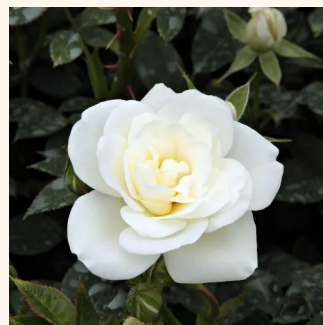

Rosa Hello®

rouge - Rosiers couvre sol
50-60 cm
non parfumé - -
Alain Antoine Meilland

Rosa Icy Drift®

blanche - Rosiers couvre sol
30-40 cm
non parfumé - -
Alain Meilland

Rosa Innocencia®

blanche - Rosiers couvre sol
40-60 cm
parfum discret - -
W. Kordes & Sons