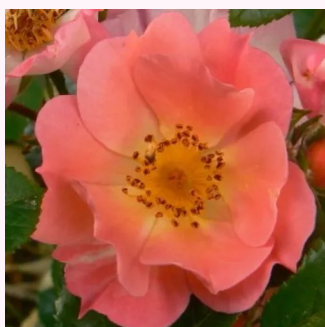

Rosa Chica Flower Circus®

rouge - Rosiers miniatures
20-40 cm
moyennement parfumé - -
W. Kordes & Sons

Rosa Ciklámén

rouge - Rosiers miniatures
20-40 cm
parfum discret - -
-

Rosa Cleopátra™

jaune - rouge - Rosiers miniatures
30-40 cm
parfum discret - -
-