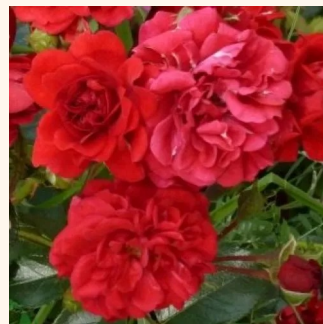

Rosa Hello®

rouge - Rosiers couvre sol
50-60 cm
non parfumé - -
Alain Antoine Meilland