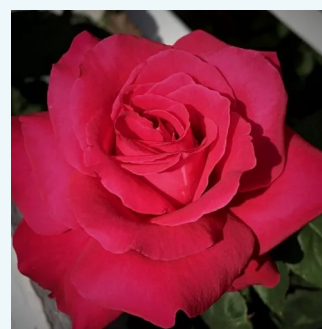

Rosa William Lobb

mauve - Rosiers mousse
180-250 cm
parfum intense - -
Jean Laffay

Rosa Agkon

rose - Rosiers hybrides de thé
50-90 cm
non parfumé - -
Richard Agel

Rosa Aina®

jaune - rouge - Rosiers hybrides de thé
80-90 cm
parfum discret - -
Alain Meiland