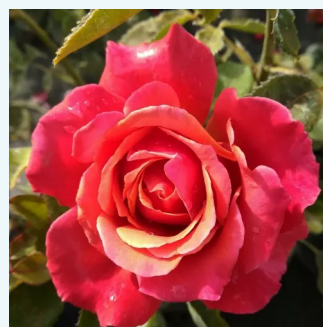

Rosa Copper Lights™

rose - Rosiers hybrides de thé
100-120 cm
parfum discret - -
Nola M. Simpson