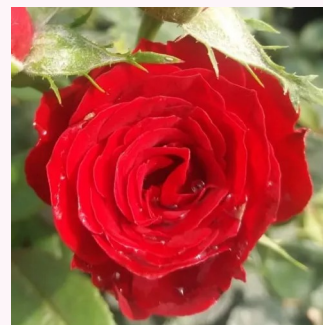

Rosa Festival®

rouge - Rosiers miniatures
40-60 cm
parfum discret - -
W. Kordes & Sons