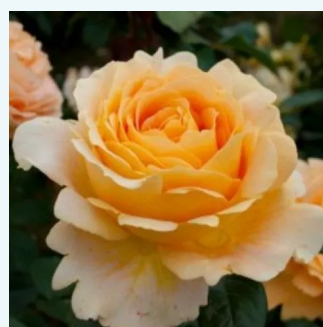

Rosa Crème brûlée

jaune - Rosiers hybrides de thé
50-70 cm
parfum discret - -
Hans Jürgen Evers