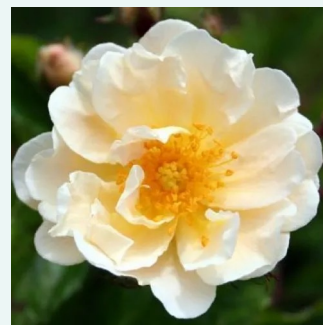

rose - Rosiers gallica
90-150 cm
parfum intense - -
-

Rosa Général Kléber

rose - Rosiers mousse
120-180 cm
parfum intense - -
M. Robert

Rosa Geschwinds Orden

rose - blanc - Ancien rosiers de jardin
400-500 cm
parfum discret - -
Rudolf Geschwind

Rosa Ghislaine de Féligonde

jaune - Rosiers historiques - grimpants
100-300 cm
moyennement parfumé - -
Eugène Turbat & Compagnie

Rosa Gipsy Boy

mauve - Rosiers bourbon
90-180 cm
parfum discret - -
Rudolf Geschwind