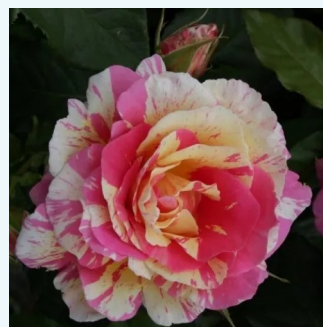

Rosa Chrysler Imperial

rouge - Rosiers hybrides de thé
60-100 cm
parfum intense - -
Dr. Walter Edward Lammerts

Rosa Clarita™

rouge - Rosiers hybrides de thé
60-100 cm
parfum discret - -
Francis Meilland

Rosa Claude Monet™