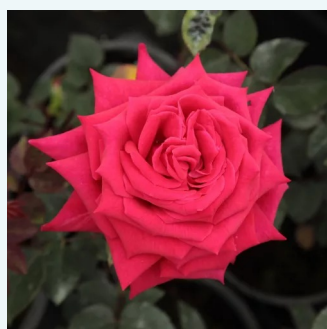

Rosa Agkon

rose - Rosiers hybrides de thé
50-90 cm
non parfumé - -
Richard Agel