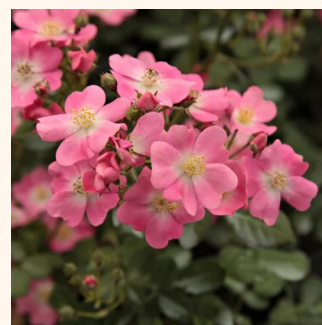

Rosa Budai Lina emléke

rose - Rosiers couvre sol
10-50 cm
non parfumé - -
Győry Szilveszter