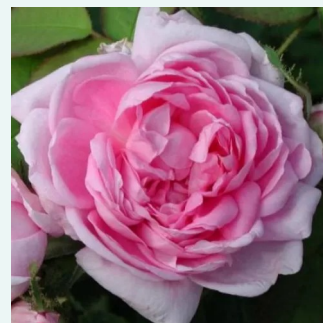

Rosa Marie de Blois

rose - Rosiers mousse
150-180 cm
parfum intense - -
M. Robert